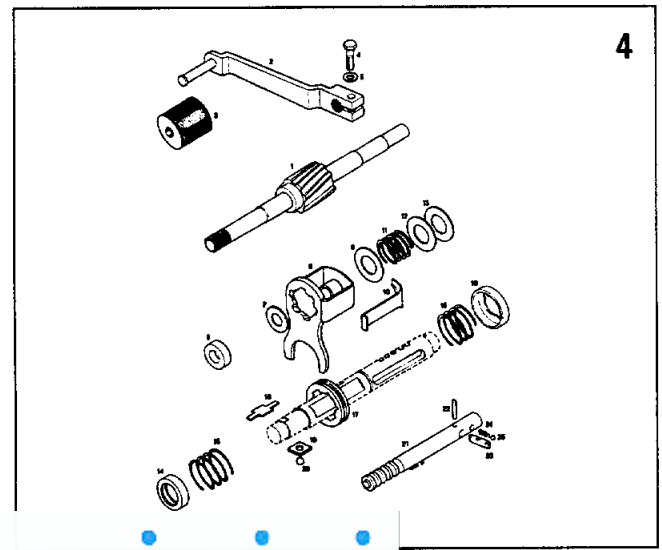

OKVIR, REZERVOAR, NIHAJNE VILICE FRAME, FUEL TANK, SWING ARM RAM, REZERVAR, ZADNJE VILJUŠKE	9	9	9	9
SEDEŽ, BLATNIK, POKROVI SEAT, FENDERS, COVERS SEDIŠTE, BLATOBRA NI, POKLOPCI	10	10	10	10
PREDNJE VILICE FRONT FORKS PREDNJE VILJUŠKE	11	11a	.	.
PREDNJE VILICE FRONT FORKS PREDNJE VILJUŠKE	.	.	11a	.
PREDNJE VILICE FRONT FORKS PREDNJE VILJUŠKE	.	.	.	11b
KRMILO, ROČAJI, BOVDEN VLEKI, MER. HITR. HANDLEBAR, CONTROLS, CABLES, SPEEDOMETER UPRAVLJAČ, RUČICE, SAJLE, BRZINOMER	12	12	.	.
KRMILO, ROČAJI, BOVDEN VLEKI, MER. HITR. HANDLEBAR, CONTROLS, CABLES, SPEEDOMETER UPRAVLJAČ, RUČICE, SAJLE, BRZINOMER	.	.	12a	12a
PREDNJE KOLO FRONT WHEEL PREDNJI TOČAK	13	13	13	13
ZADNJE KOLO REAR WHEEL ZADNJI TOČAK	14	14	14	14
ELEKTRIČNA OPREMA ELECTRICAL PARTS ELEKTRIČNA OPREMA	15	15	15	15