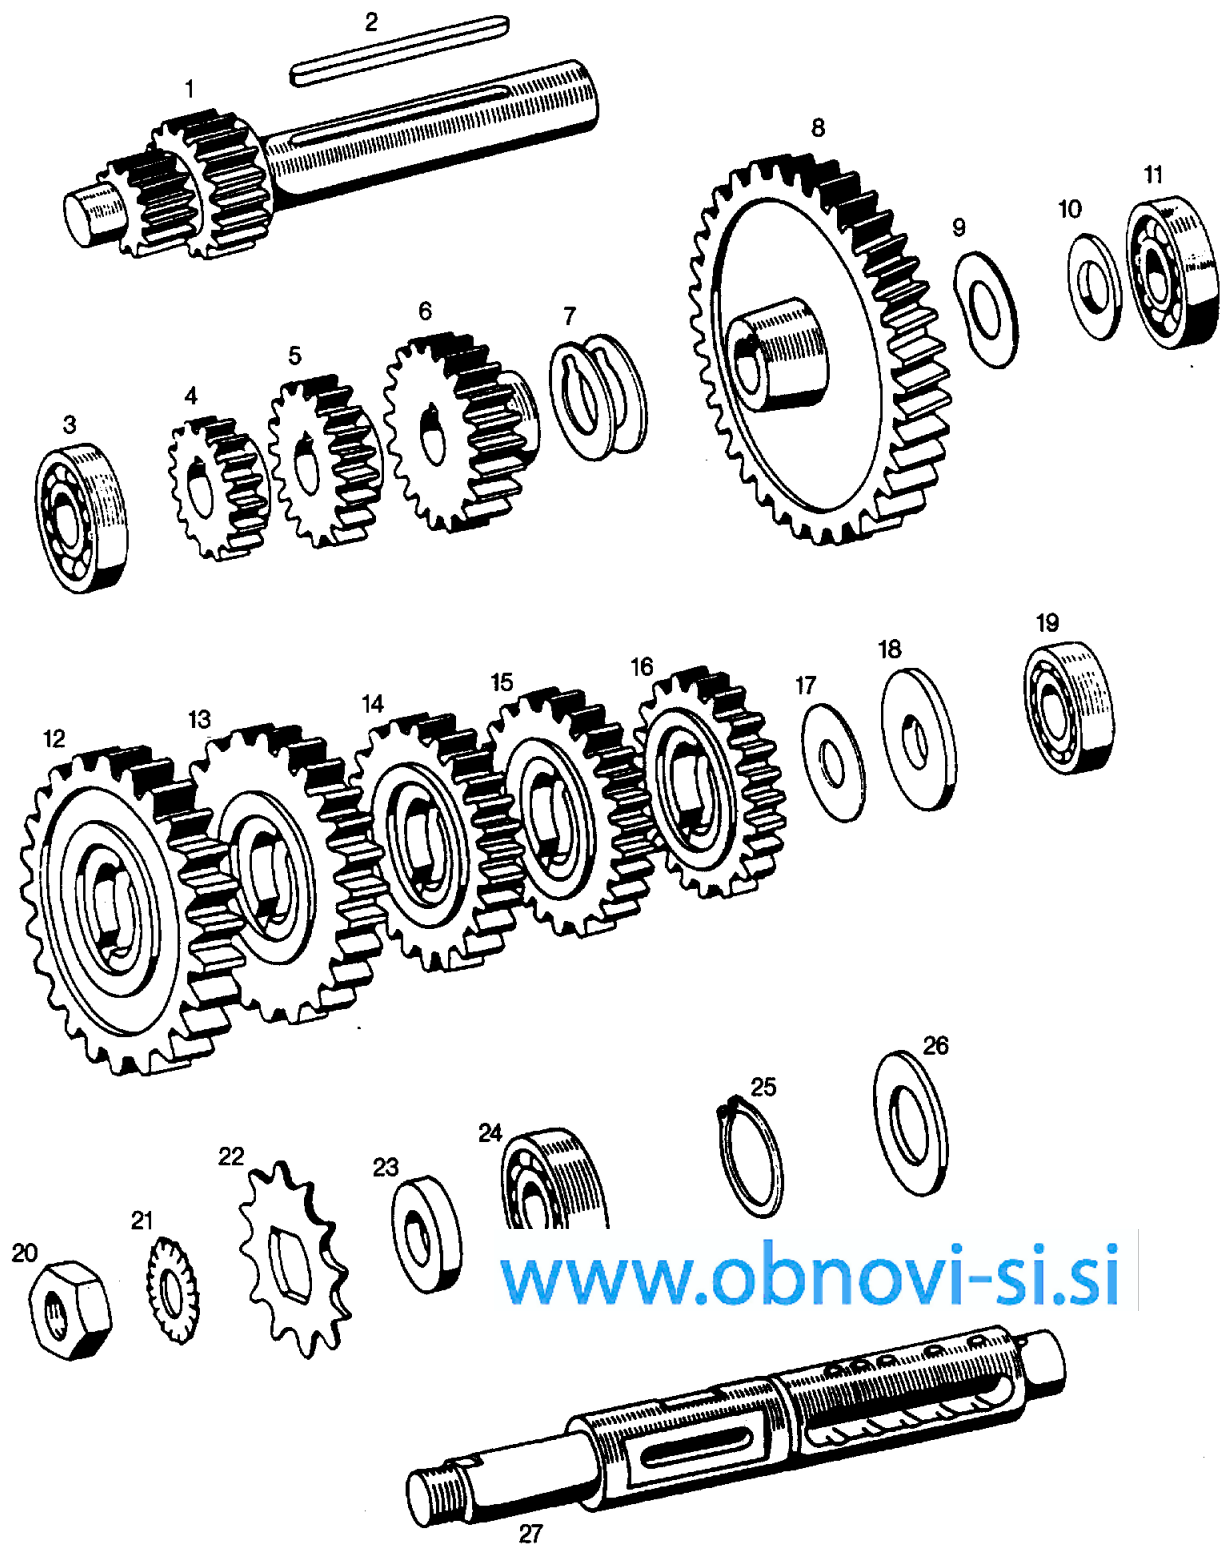

MENJALNIK
GEARBOX
MENJAČ

ŠT.DEL	ŠIFRA	NAZIV	DESCRIPTION	OPIS	A	B	C	D
1	209992	PREDLEŽNA GRED	COUNTERSHAFT Z10, Z15	PRENOSNA OSOVINA Z10 I Z15	1	1	1	1
-	209995	PREDLEŽNA GRED KPL (z deli 1,2,4-6 in 8)	COUNTERSHAFT CPL WITH 1,2,4-6,8	PRENOSNA OSOVINA KPL 1,2,4-6,8	1	1	1	1
2	044836	MOZNIK A5x5x56	WOODRUFF KEY A5X5X56	KLIN A5X5X56	1	1	1	1
3	035072	KROGLIČNI LEŽAJ 12x32x10	BALL BEARING 12X32X10	KUGLIČNI LEŽAJ 12X32X10	1	1	1	1
4	205639	PREDLEŽNI ZOBNIK 3. PRESTAVE	3RD SPEED GEAR 22	PRENOSNI ZUPČANIK 3. BRZINE Z22	1	1	1	1
5	206118	PREDLEŽNI ZOBNIK 4. PRESTAVE	4TH SPEED GEAR 25	PRENOSNI ZUPČANIK 4. BRZINE Z25	1	1	1	1
6	206121	PREDLEŽNI ZOBNIK 5. PRESTAVE	5 TH SPEED GEAR	PRENOSNI ZUPČANIK 5. BRZINE	1	1	1	1
7	211019	DISTANČNI OBROČ	DISTANCE RING	ODSTOJNI PRSTEN	2	2	2	2
8	213774	PREDLEŽNI ZOBNIK	COUNTER GEAR	PRENOSNI ZUPČANIK	1	1	1	1
9	221938	VZMETNA PODLOŽKA	SPRING WASHER	ELASTIČNA PODLOŠKA	1	1	1	1
10 P	205641	NALETNA PODLOŽKA 0,1 - po potrebi	WASHER 0,1 - if required	PODLOŠKA 0,1 - po potrebi	1	1	1	1
- P	206889	NALETNA PODLOŽKA 0,5 - po potrebi	WASHER 0,2 - if required	PODLOŠKA 0,5 - po potrebi	1	1	1	1
11	035073	KROGLIČNI LEŽAJ 15x35x11	BALL BEARING 15X35X11	KUGLIČNI LEŽAJ 15X35X11	1	1	1	1
12	209994	GNANI ZOBNIK 1. PREDSTAVE	SPROCKET 1ST GEAR 38	ZUPČANIK 1. BRZINE Z38	1	1	1	1
13	205655	GNANI ZOBNIK 2. PREDSTAVE	SPROCKET 2ND GEAR 34	ZUPČANIK 2. BRZINE Z34	1	1	1	1
14	205656	GNANI ZOBNIK 3. PREDSTAVE	SPROCKET 3RD GEAR 35	ZUPČANIK 3. BRZINE Z35	1	1	1	1
15	206120	GNANI ZOBNIK 4. PREDSTAVE	SPROCKET 4TH GEAR 31	ZUPČANIK 4. BRZINE Z31	1	1	1	1
16	206124	GNANI ZOBNIK 5. PREDSTAVE	SPROKET 5TH	ZUPČANIK 5. BRZINE	1	1	1	1
17	205658	VAROVALNA PODLOŽKA	PROTECTIVE WASHER	ZAŠTITNA PODLOŠKA	1	1	1	1
18 P	200261	NALETNA PODLOŽKA 0,1 - po potrebi	WASHER 0,1 - if required	PODLOŠKA 0,1 - po potrebi	1	1	1	1
- P	200262	NALETNA PODLOŽKA 0,2 - po potrebi	WASHER 0,2 - if required	PODLOŠKA 0,2 - po potrebi	1	1	1	1
- P	207007	NALETNA PODLOŽKA 0,5 - po potrebi	WASHER 0,5 - if required	PODLOŠKA 0,5 - po potrebi	1	1	1	1
19	035034	KROGLIČNI LEŽAJ 17x35x10	BALL BEARING 17X35X10	KUGLIČNI LEŽAJ 17X35X10	1	1	1	1
20	205662	MATICA 14x1	NUT	MATICA	1	1	1	1
21	031996	PODLOŽKA A14	WASHER A14	PODLOŠKA A14	1	1	1	1
22	206603	VERIŽNIK Z11	CHAIN SPROCKET 11	LANČANIK Z11	1	1	1	.
22	207130	VERIŽNIK Z13	CHAIN SPROCKET 13	LANČANIK Z13	.	.	.	1
23	036567	TESNILNI OBROČ A20x30x7	SEALING RING A20X30X7	ZAPTIVNI PRSTEN A20X30X7	1	1	1	1
24	035035	KROGLIČNI LEŽAJ 20x42x12	BALL BEARING 20X42X12	KUGLIČNI LEŽAJ 20X42X12	1	1	1	1
25	032082	VSKOČNIK 26	CIRCLIP 26	USKOČNI PRSTEN 26	1	1	1	1
26	206749	VAROVALNI OBROČ	PROTECTIVE RING	ZAŠTITNI PRSTEN	1	1	1	1
27	209774	GONILNA GRED	DRIVE SHAFT	POGONSKA OSOVINA	1	1	1	1
-	221939	GONILNA GRED KPL 12-17,25-27,14-20	DRIVE SHAFT KPL 12-17,25-27,14-20	POGONSKA OSOVINA KPL 12-17,25-27,14-20	1	1	1	1