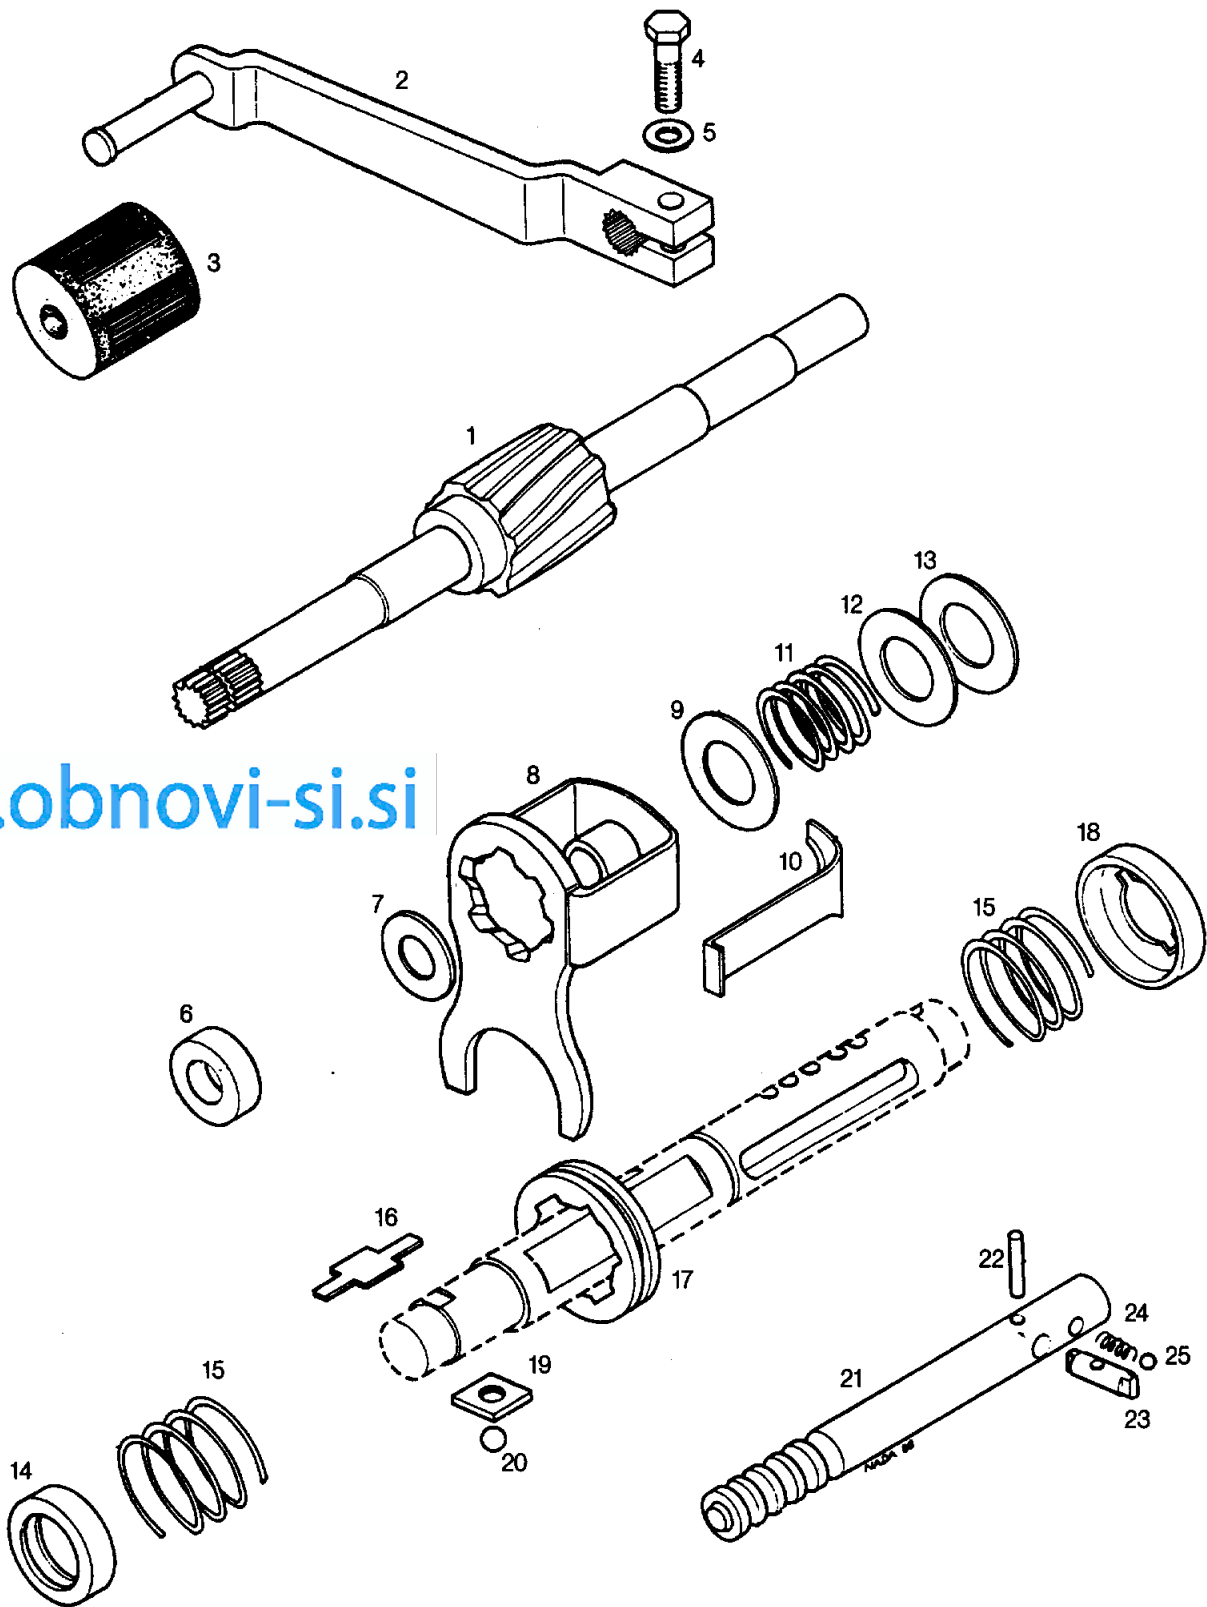

PRETIČNI MEHANIZEM
GEARSHIFT MECHANISM
MEHANIZAM ZA MENJANJE BRZINA

www.obnovi-si.si

ŠT.DEL	ŠIFRA	NAZIV	DESCRIPTION	OPIS	A	B	C	D
-	206358	PRETIČNA GRED (z deli 1,8-12)	GEARSHIFT SHAFT (with 1,8-12)	OSOVINA MEHANIZMA (sa delovima 1, 8-12)	1	1	1	1
1	205675	PRETIČNA GRED	GEARSHIFT SHAFT	OSOVINA MEHANIZMA	1	1	1	1
2	221129	PRETIČNA ROČICA ČRNA	SHIFT LEVER - BLACK	RUČICA MENJAČA - TAMNA	1	1	1	1
3	260091	PREVLEKA PRETIČNE ROČICE	RUBBER	PRESVLAKA RUČICE MENJAČA	1	1	1	1
4	025192	VLJAK M6X20	SCREW M6X20	VLJAK M6X20	1	1	1	1
5	031932	PODLOŽKA 6	WASHER 6	PODLOŠKA 6	1	1	1	1
6	036524	TESNILNI OBROČ 12X22X7	SEALING RING 12X22X7	ZAPTIVNI PRSTEN 12X22X7	1	1	1	1
7	205687	DISTANČNA PLOŠČICA	WASHER	ODSTOJNA PLOČICA	1	1	1	1
8	205678	VILICE	SELECTOR FORKS	VILJUŠKA	1	1	1	1
9	205683	PODLOŽKA	WASHER	PODLOŠKA	1	1	1	1
10	205682	VEZ	GUIDING STRIP	VOČKA	2	2	2	2
11	205684	VZMET	SPRING	OPRUGA	1	1	1	1
12	205685	PODLOŽKA	WASHER	PODLOŠKA	1	1	1	1
13 P	208850	NALETNA PODLOŽKA 0,3 - po potrebi	WASHER 0,3 - if required	PODLOŠKA 0,3 - prema potrebi	2	2	2	2
14	209778	SKODELICA VZMETI	SPRING DISC	KAPA OPRUGE	1	1	1	1
15	207993	VZMET	SPRING	OPRUGA	2	2	2	2
16	209777	PLOŠČICA	PLATE	PLOČICA	2	2	2	2
17	209776	OBJEMKA	CLAMP	OBJUJKA	1	1	1	1
18	209779	SKODELICA VZMETI	SPRING DISC	KAPA OPRUGE	3	3	3	3
19	206302	PLOŠČICA	PLATE	PLOČICA	2	2	2	2
20	044534	KROGLICA D8	BALL 8	KUGLICA D8	2	2	2	2
21	205659	PRETIČNI TRN	SHIFTER SHAFT	OSOVINA MENJAČA	1	1	1	1
22	206873	VALJASTI ZATIČ D2,5X6,2	PIN	CILINDRIČNA ČIVJKA	1	1	1	1
23	205660	ZATIČ	PIN	ČIVJKA	1	1	1	1
24	205661	VZMET	SPRING	OPRUGA	1	1	1	1
25	044535	KROGLICA D5	BALL 5	KUGLICA D5	1	1	1	1