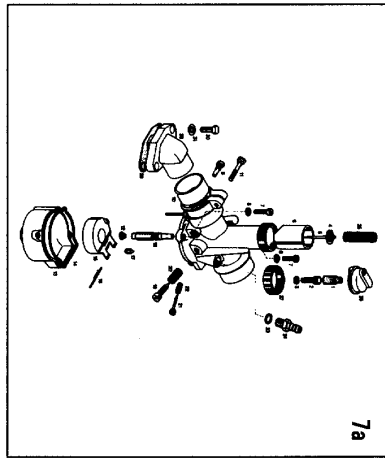

www.obnovi-si.si