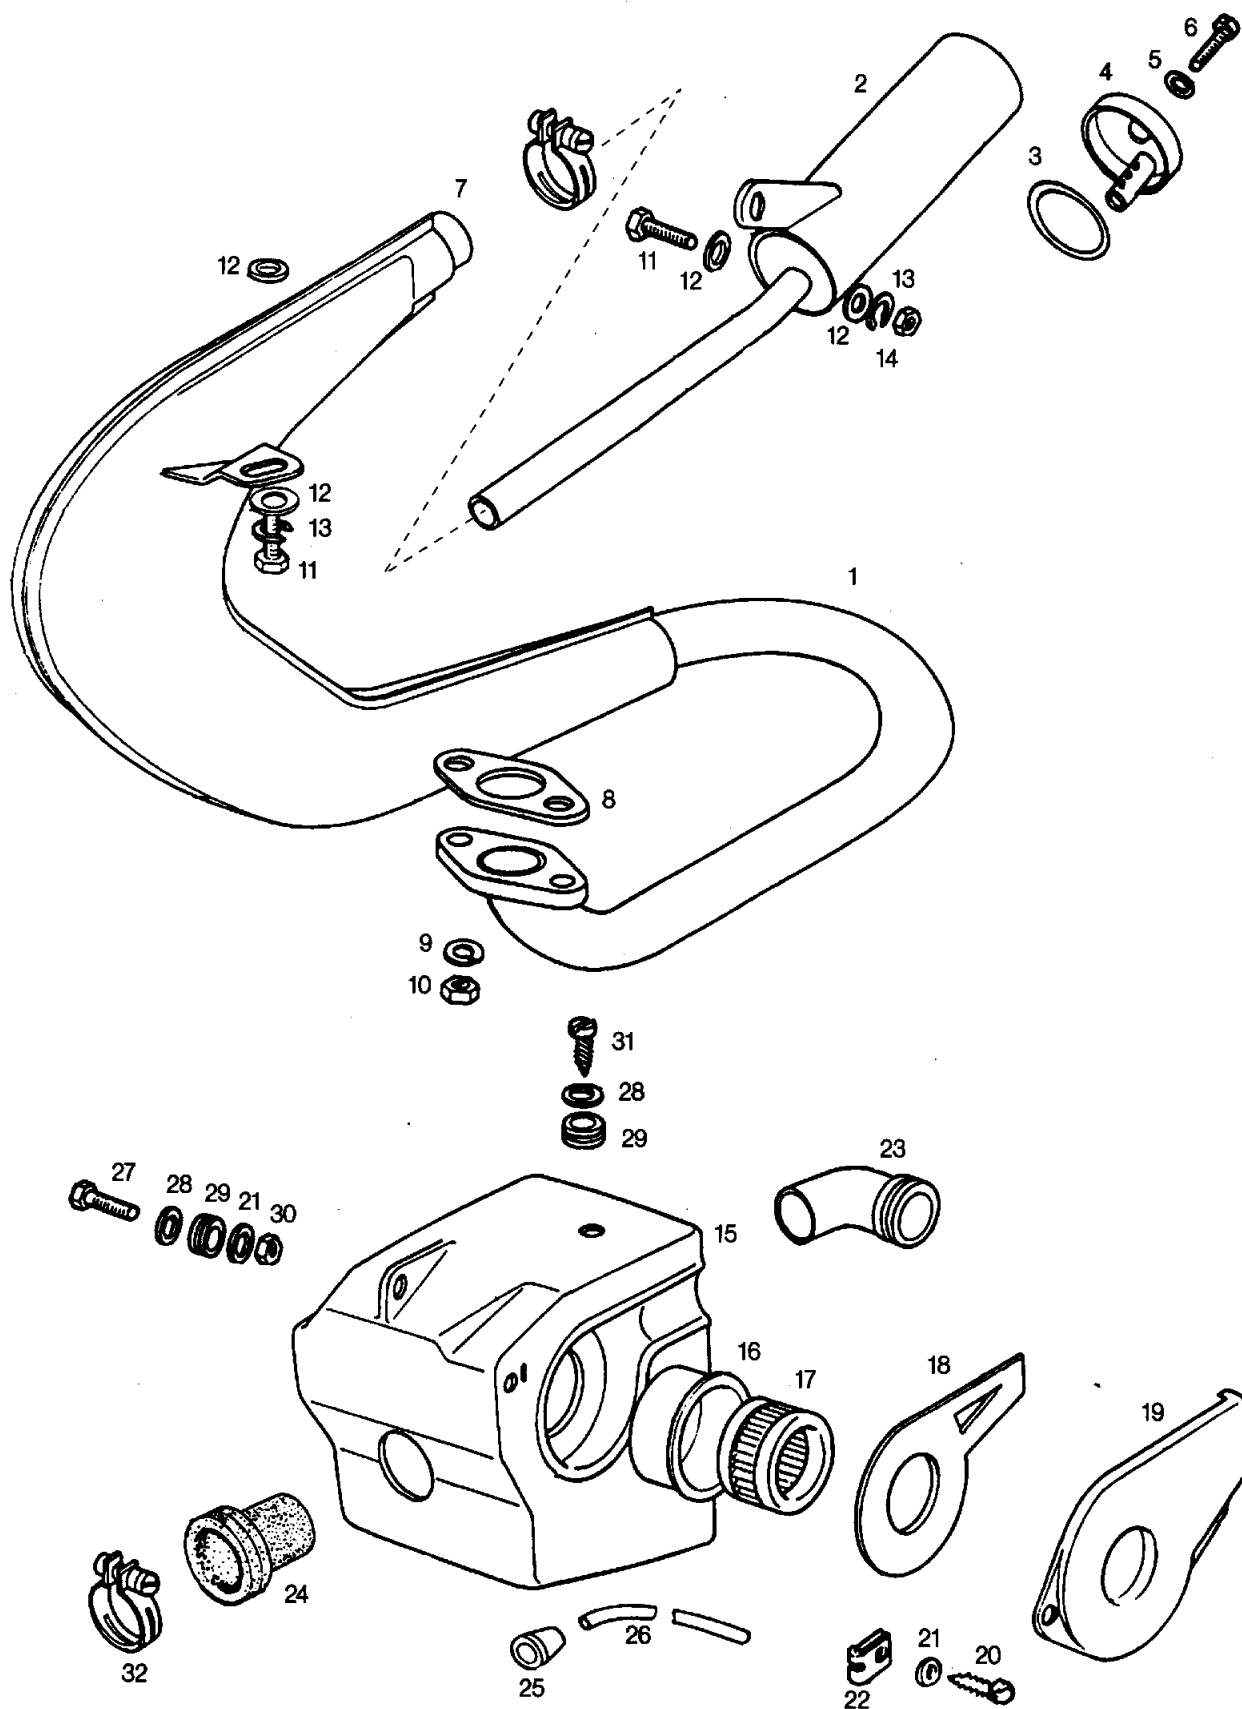

IZPUŠNI GLUŠNIK, SESALNI GLUŠNIK
EXHAUST SYSTEM
IZDUVNI PRIGUŠIVAČ

ŠT.DEL	ŠIFRA	NAZIV	DESCRIPTION	OPIS	A	B	C
1	221415	IZPUŠNI GLUŠNIK- lakiran	EXHAUST PIPE	PRIGUŠIVAČ LAKIRAN	1	1	1
2	221238	DUŠILEC IZPUŠNI KPL (z deli 3-6)	EXHAUST SILENCER CPL	PRIGUŠIVAČ KPL	1	1	1
3	064007	TESNILNA VRVICA (0,18m)	ASBESTOS CORD	ZAPTIVNA VRPČA	-	-	-
4	221132	ZASLONKA	COVER	POKLOPAC	1	1	1
5	031932	PODLOŽKA 6	WASHER 6	PODLOŠKA 6	1	1	1
6	026573	VIJAK M6x25	SCREW M6X25	VIJAK M6X25	1	1	1
7	221240	STEZNA OBJEMKA 20	CLAMP 20	OBJUMICA	1	1	1
-	044460	TRAK TEFLONSKI-0,25 m	STRIP 0,25	TEFLONSKA TRAKA	-	-	-
8	227163	TESNILO	GASKET	ZAPTIVKA	1	1	1
9	031846	PODLOŽKA B7	WASHER B7	PODLOŠKA B7	2	2	2
10	031076	MATICA M7	NUT M7	MATICA M7	2	2	2
11	026314	VIJAK M8x20	SCREW M8X20	VIJAK M8x20	2	2	2
12	031933	PODLOŽKA 8	WASHER 8	PODLOŠKA 8	4	4	4
13	031847	PODLOŽKA B8	WASHER B8	PODLOŠKA B8	2	2	2
14	031077	MATICA M8	NUT M8	MATICA M8	1	1	1
15	221215	SESALNI GLUŠNIK KPL (z deli 16-26)	INTAKE SILENCER CPL 16-26	USISNI PRIGUŠIVAČ KPL 16-26	1	1	1
16	221375	VLOŽEK	PLASTIC CUP	ULOŽAK PLASTIČNI	1	1	1
17	221017	FILTER	AIR FILTER	FILTER ZRAKA	1	1	1
18	221025	TESNILO	GASKET	ZAPTIVKA	1	1	1
19	221016	POKROV	COVER	POKLOPAC	1	1	1
20	044406	VIJAK A4,2x13	SCREW A4,2X13	VIJAK A4,2X13	3	3	3
21	031508	PODLOŽKA 5	WASHER 5	PODLOŠKA 5	4	4	4
22	044441	VAROVALNA MATICA 4,2	PROTECTIVE NUT 4,2	SIGURNOSTNA MATICA 4,2	2	2	2
23	213549	GUMIJASTO KOLENO	RUBBER TUBE	GUMENO KOLJENO	1	1	1
24	226674	SESALNI PRIKLJUČEK	INTAKE PIPE	USISNA CEV	1	1	1
24 Z	204819	SESALNI PRIKLJUČEK	INTAKE PIPE	USISNA CEV	1	1	1
25	200039	GUMIJASTI TULEC	RUBBER INSERT	GUMENA ČAURA	1	1	1
26	044479	CEVKA (0,3 m)	TUBE 0,30	GUMENA CEV 0,30	-	-	-
27	027068	VIJAK M5x20	SCREW M 5X20	VIJAK M5x20	1	1	1
28	031922	PODLOŽKA 5	WASHER 5	PODLOŠKA 5	2	2	2
29	215298	DUŠILNI OBROČ	RUBBER RING	OBROČ PRIGUŠIVAČA	2	2	2
30	031074	MATICA M5	NUT M5	MATICA M5	1	1	1
31	044419	VIJAK A4,2x16	SCREW A4,2X16	VIJAK A4,2X 16	1	1	1
32	220006	OBJEMKA STEZNA	CLAMP	OBJUMICA STEZNA	1	1	1