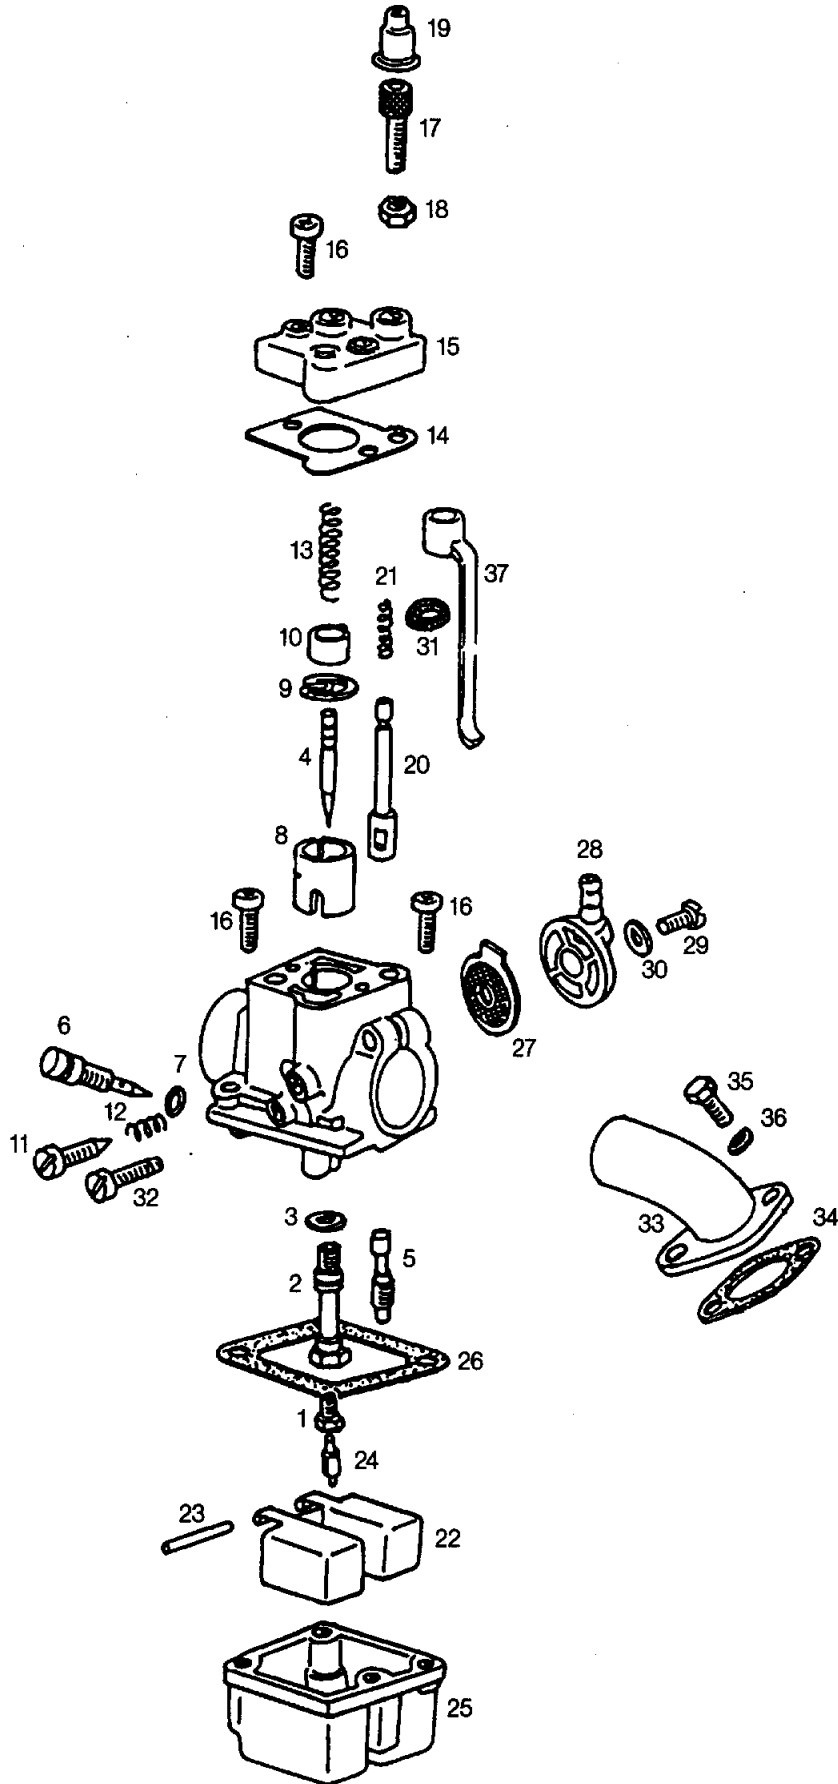

UPLINJAČ
CARBURETTOR
KARBURATOR

ŠT.DEL	ŠIFRA	NAZIV	DESCRIPTION	OPIS	A	B	C
-	221018	UPLINJAČ BING 18/12/110	CARBURETTOR BING 18/12/110	KARBURATOR BING 18/12/110	1	1	1
1	221340	GLAVNA ŠOBA 58	MAIN JET	GLAVNA DIZNA 58	1	1	1
2	221341	NOSILEC ŠOBE	MAIN JET HOLDER	NOSAČ DIZNE	1	1	1
3	221342	TESNILO	GASKET	ZAPTIVKA	1	1	1
4	221994	IGLA	NEEDLE	IGLA	1	1	1
5	221344	ŠOBA PROSTEGA TEKA	FLOAT VALVE	DIZNA ZA SLOBODAN RAD	1	1	1
6	221345	VIJAK ZRAKA	AIR CONTROL SCREW	VIJAK ZA ZRAK	1	1	1
7	221346	TESNILO	GASKET	ZAPTIVKA	1	1	1
8	221347	DRSNIK	THROTTLE VALVE	KLIZAČ	1	1	1
9	208564	VAROVALNA PLOŠČICA	PROTECTIVE WASHER	OSIGURAČ	1	1	1
10	221349	PUŠA	BUSH	ČAURA	1	1	1
11	221350	REGULIRNI VIJAK	IDLE CONTROL SCREW	VIJAK ZA REGULACIJU	1	1	1
12	221351	VZMET	SPRING	OPRUGA	1	1	1
13	221352	VZMET	SPRING	OPRUGA	1	1	1
14	221353	TESNILO POKROVA	GASKET	ZAPTIVKA	1	1	1
15	221354	POKROV UPLINJAČA	CARBURETTOR COVER	POKLOPAC KARBURATORA	1	1	1
16	221355	VIJAK M4x16	SCREW M4X16	VIJAK M4x16	5	5	5
17	206370	REGULIRNI VIJAK BOVDENA	CABLE ADJUSTING NIPPLE	VIJAK ZA PODEŠAVANJE SAJLE	1	1	1
18	210379	MATICA M6x0,75	NUT M6X0,75	MATICA M6x0,75	1	1	1
19	221358	ŠČITNI TULEC	RUBBER	GUMENA KAPA	1	1	1
20	221359	STARTNI DRSNIK	THROTTLE VALVE	STARTNI KLIZAČ	1	1	1
21	221360	VZMET	SPRING	OPRUGA	1	1	1
22	221361	PLOVEC	FLOAT	PLOVAK	1	1	1
23	221362	OS PLOVCA	FLOAT AXLE	OSOVINA PLOVKA	1	1	1
24	216137	IGLA PLOVCA	FLOAT NEEDLE	IGLA PLOVKA	1	1	1
25	221364	OHIŠJE PLOVCA	FLOAT CHAMBER	LONAC KARBURATORA	1	1	1
26	221365	TESNILO PLOVCA	FLOAT GASKET	ZAPTIVKA LONCA	1	1	1
27	212478	FILTER GORIVA	FUEL FILTER	FILTER ZA GORIVO	1	1	1
28	212479	POKROV FILTRA	FILTER COVER	POKLOPAC FILTERA	1	1	1
29	212369	VIJAK M4x12	SCREW M4X12	VIJAK M4x12	1	1	1
30	204885	TESNILNI OBRUČEK	SEALING WASHER	ZAPTIVNI OBRUČ	1	1	1
31	221371	TULKA	RUBBER	GUMA	1	1	1
32	210387	VIJAK M5x20	SCREW M5X20	VIJAK M5x20	1	1	1
33	226125	SESALNO KOLENO	INTAKE ELBOW	USISNA CEV	1	1	1
34	227147	TESNILO SESALNEGA KOLENA	GASKET, INTAKE TUBE	ZAPTIVKA USISNE CEVI	2	2	2
35	026289	VIJAK M6x18	SCREW M6X18	VIJAK M6X18	2	2	2
36	031932	PODLOŽKA	WASHER 6	PODLOŠKA 6	2	2	2
37	221049	ROČICA ČOKA	CHOKE LEVER	RUČICA ČOKA	1	1	1