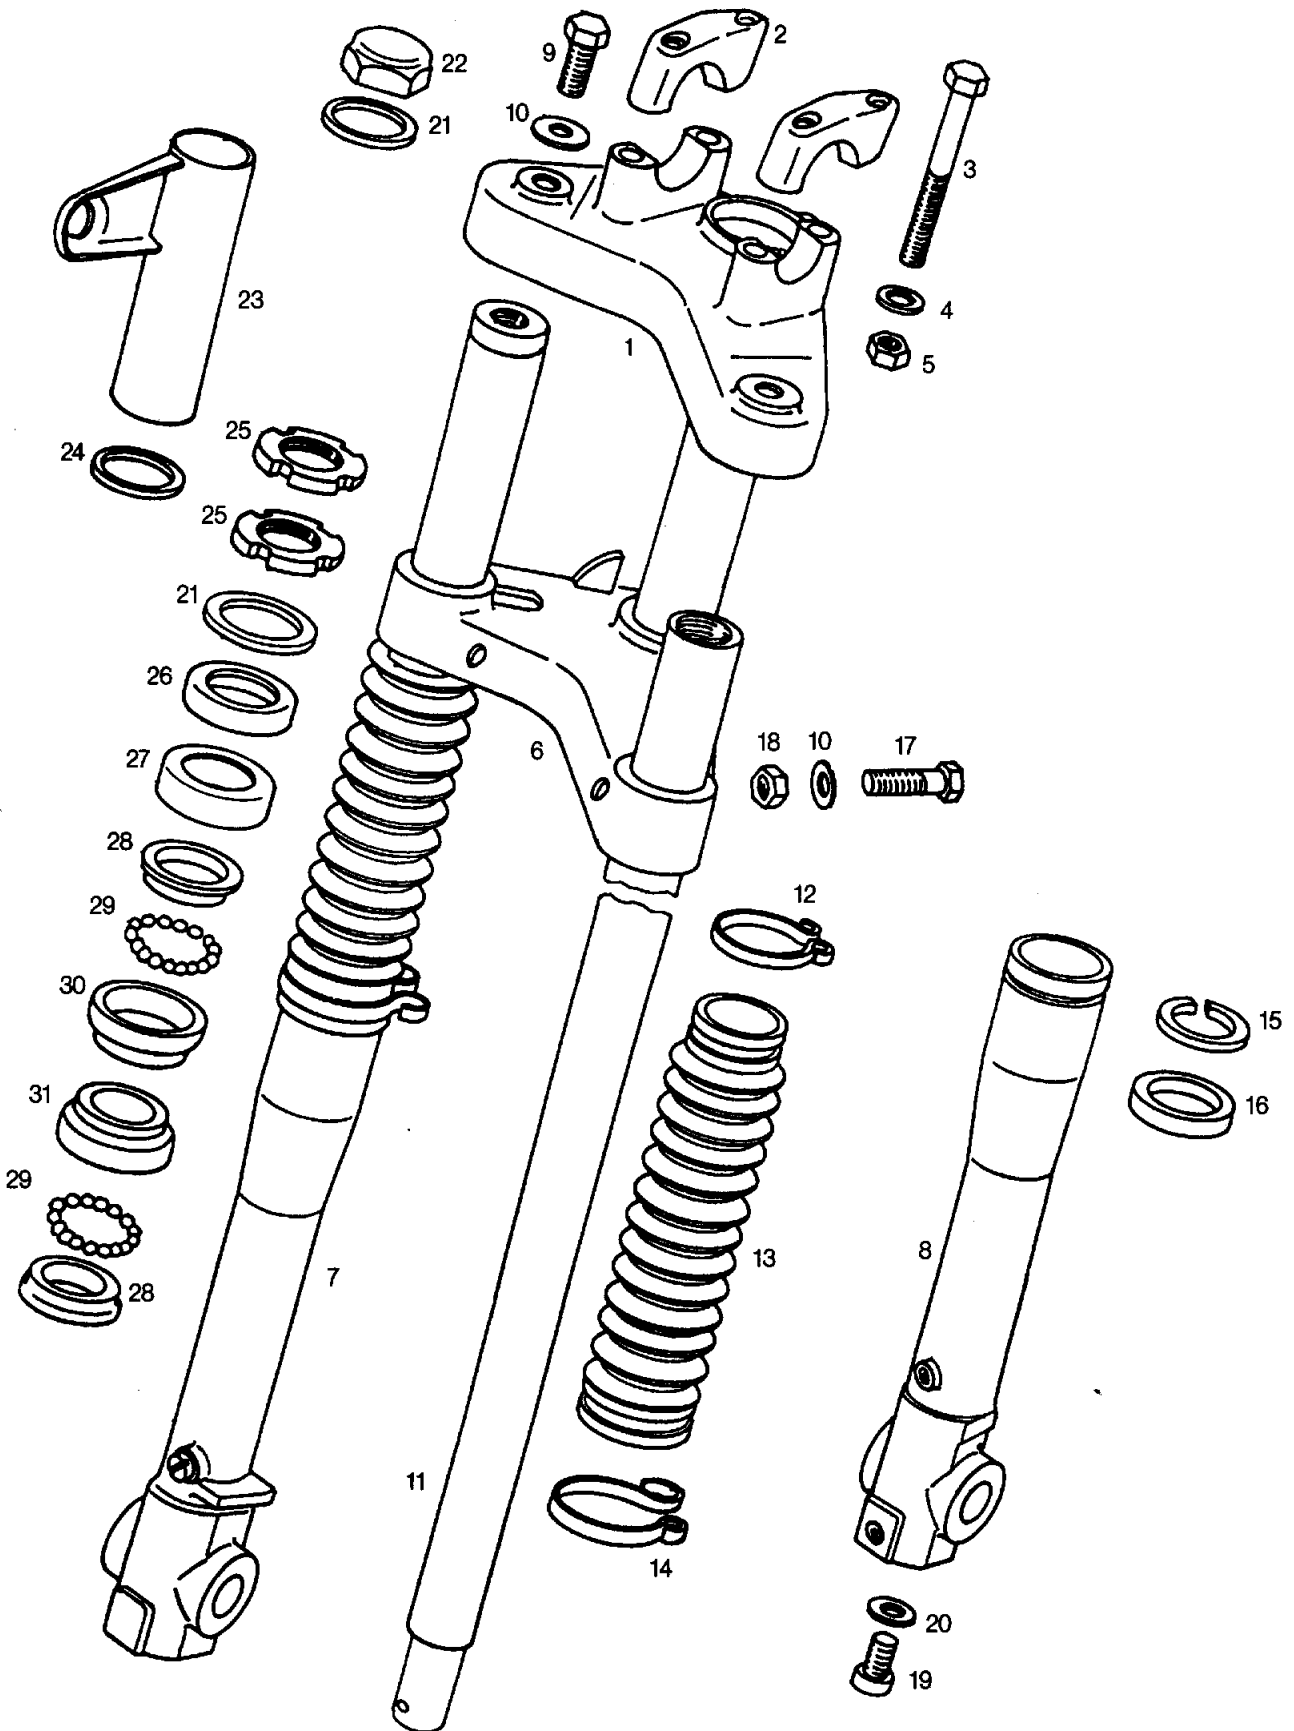

PREDNJE VILICE
FRONT FORKS
PREDNJE VILJUŠKE

ŠT.DEL	SIFRA	NAZIV	DESCRIPTION	OPIS	A	B
-	226095	PREDNJE VILICE KPL (z deli 1-22)	FRONT FORKS 1-22	PREDNJE VILJUŠKE KPL 1-22	1	1
1	221260	ZGORNJA VILIČNA VEZ	TOP YOKE	GORNJA VEZA VILJUŠKE	1	1
2	221261	SPONA KRMILA	UPPER HANDLEBAR CLAMP	SPONA UPRAVLJAČA	2	2
3	221303	VIJAK M7x65 (imbus)	SCREW M7X65	VIJAK M7x65 (imbus)	4	4
4	044154	PODLOŽKA 7	WASHER	PODLOŠKA	4	4
5	221262	MATICA M7	NUT M7	MATICA M7	4	4
6	221263	SPODNJA VILIČNA VEZ	LOWER YOKE	DONJA VEZA VILJUŠKE	1	1
-	226107	DESNA NOGA PREDNIH VILIC KPL	RH FORK LEG CPL	DESNA NOGA VILJUŠKE KPL	1	1
-	226108	LEVA NOGA PREDNIH VILIC KPL	LH FORK LEG CPL	LEVA NOGA VILJUŠKE	1	1
7	226111	DESNA DRŠNA CEV	SLIDING TUBE RH	DESNA KLIZNA CEV	1	1
8	226112	LEVA DRŠNA CEV	SLIDING TUBE LH	LEVA KLIZNA CEV	1	1
9	025231	VIJAK M8x25	SCREW M8X25	VIJAK M8X25	2	2
10	031933	PODLOŽKA 8	WASHER 8	PODLOŠKA 8	6	6
11	226109	NOSILNA CEV KPL	FORK TUBE CPL	NOSEČA CEV KPL	2	2
12	221296	OBJEMKA	CLAMP	OBJUMICA	2	2
13	221295	ROKAVNIK	DUST PROTECTOR	ZAŠČITNA GUMA	2	2
14	221269	OBJEMKA	CLAMP	OBJUMICA	2	2
15	221283	OBROČ	RING	OBRUČ	2	2
16	226113	TESNILNI OBROČ 28x38x7	SEAL RING 28X38X7	ZAPTIVNI PRSTEN 28X38X7	2	2
17	025238	VIJAK M8x25	SCREW M8X25	VIJAK M8X25	2	2
18	031077	MATICA M8	NUT M8	MATICA M8	2	2
19	221392	VIJAK	SCREW	VIJAK	2	2
20	226114	TESNILNA PODLOŽKA	SEAL RING	ZAPTIVNA PODLOŠKA	2	2
21	206701	PODLOŽKA	WASHER	PODLOŠKA	1	1
22	219349	KROVNA MATICA	STEERING NUT	GORNJA MATICA	1	1
23	221137	DESNI NOSILEC ŽAROMETA - LAKIRANO ČRNO	LAMP HOLDER RH (PAINT)	DESNI NOSAČ FARA LAKIRAN	1	1
-	221134	LEVI NOSILEC ŽAROMETA - LAKIRANO ČRNO	LAMP HOLDER LH (PAINT)	LEVI NOSAČ FARA LAKIRAN	1	1
24	201013	GUMIJASTI OBROČ	SEAL RING	GUMENI PRSTEN	2	2
25	200717	UTORNA MATICA	NUT	MATICA SA UTORIMA	2	2
26	222848	PODLOKA	WASHER	PODLOŠKA	1	1
27	200715	VAROVALNI OBROČ	PROTECTIVE COVER	ZAŠTITNI POKLOPAC	1	1
28	200714	LEŽAJNI KONUS	STEERING BEARING CONE	KONUS LEŽAJA	2	2
29	044535	KROGLICA D5	BALL 5	KUGLICA D5	42	42
30	223155	ZGORNJA LEŽAJNA SKODELICA	BEARING CUP TOP	GORNJA ČINILJA LEŽAJA	1	1
31	223157	SPODNJA LEŽAJNA SKODELICA	BEARING CUP BOTTOM	DONJA ČINILJA LEŽAJA	1	1