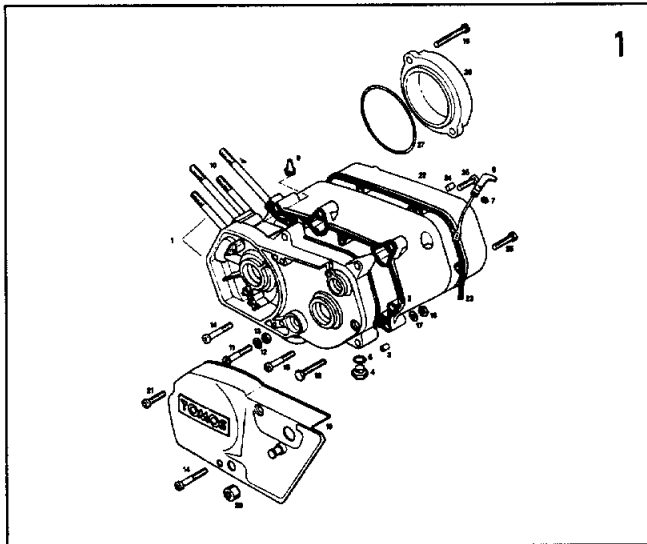

OKVIR, REZERVOAR, NIHAJNE VILICE FRAME, FUEL TANK, SWING ARM RAM, REZERVAR, ZADNJE VILJUŠKE	9	9	9	9
SEDEŽ, BLATNIK, POKROVI SEAT, FENDERS, COVERS SEDIŠTE, BLATOBRA NI, POKLOPCI	10	10	10	10
PREDNJE VILICE FRONT FORKS PREDNJE VILJUŠKE	11	11a	.	.
PREDNJE VILICE FRONT FORKS PREDNJE VILJUŠKE	.	.	11a	.
PREDNJE VILICE FRONT FORKS PREDNJE VILJUŠKE	.	.	.	11b
KRMILO, ROČAJI, BOVDEN VLEKI, MER. HITR. HANDLEBAR, CONTROLS, CABLES, SPEEDOMETER UPRAVLJAČ, RUČICE, SAJLE, BRZINOMER	12	12	.	.
KRMILO, ROČAJI, BOVDEN VLEKI, MER. HITR. HANDLEBAR, CONTROLS, CABLES, SPEEDOMETER UPRAVLJAČ, RUČICE, SAJLE, BRZINOMER	.	.	12a	12a
PREDNJE KOLO FRONT WHEEL PREDNJI TOČAK	13	13	13	13
ZADNJE KOLO REAR WHEEL ZADNJI TOČAK	14	14	14	14
ELEKTRIČNA OPREMA ELECTRICAL PARTS ELEKTRIČNA OPREMA	15	15	15	15