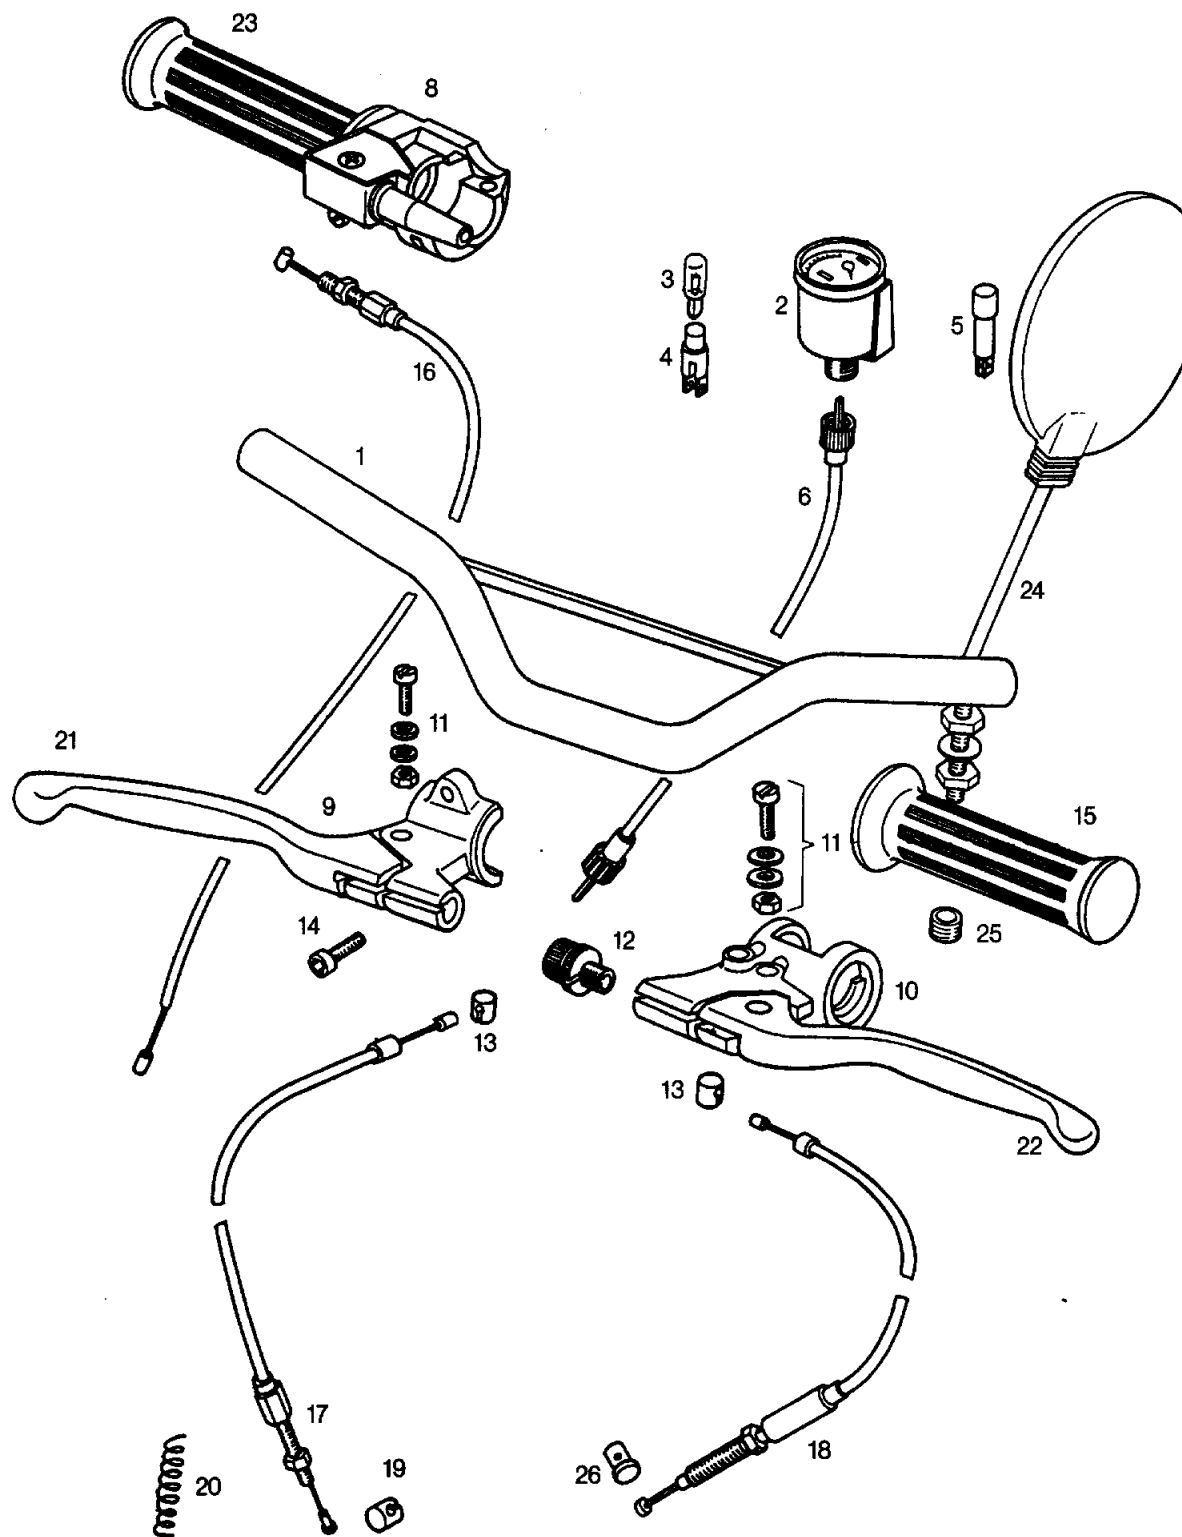

KRMILO, ROČAJI, BOVDEN VLEKI, MER. HITR.
HANDLEBAR, CONTROLS, CABLES, SPEEDOMETER
UPRAVLJAČ, RUČICE, SAJLE, BRZINOMER

ŠT.DEL	ŠIFRA	NAZIV	DESCRIPTION	OPIS	A	B
1	221770	KRMILO	HANDLEBAR	UPRAVLJAČ	1	1
2	222345	MERILNIK HITROSTI KPL (z deli 3-4)	SPEEDOMETER (with 28,29)	BRZINOMER (sa delovima 28, 29)	1	1
3	044702	ŽARNICA 12V 1,2W	BULB 12V 1,2W	SIJALICA 12V 1,2W	1	1
4	217155	NOSILEC ŽARNICE	BULB HOLDER (cev)	NOSAČ SIJALICE (cev)	1	1
5	221045	KONTROLNA ŽARNICA - MODRA	CONTROL BULB	KONTROLNO SVETLO	1	1
6	226554	VRTLJIVA PREGIBNA OS	SPEEDOMETER CABLE L780	ROTACIONA PREGIBLJIVA OSOVINA L780	1	1
8	221046	ROČAJ PLINA KPL (z deli 14,15,23)	THROTTLE TWIST GRIP CPL 14,15,23	RUČICA GASA KPL 14,15,23	1	1
9	221050	ROČAJ PR. ZAVORA KPL (z deli 11-13,21)	FRONT BRAKE HANDLE 11-13,21	RUČICA PREDNJE KOČNICE	1	1
10	221047	ROČAJ SKLOPKE KPL (z deli 11-13,22)	CLUTCH HANDLE CPL 11-13,22	RUČICA KVAČILA	1	1
11	221220	VIJAK ROČAJA	SCREW	VIJAK RUČICE	2	2
12	221221	NASTAVNI VIJAK	ADJUSTING SCREW	REGULIRNI VIJAK	2	2
13	221222	SORNIK	NIPPLE	SRČANIK	2	2
14	026575	VIJAK M6x20	SCREW M6x20	VIJAK M6x20	2	2
15	221223	PREVLEKA LEVEGA ROČAJA	GRIP LH	NAVLAKA LEVE RUČICE	1	1
16	221377	BOVDEN PLINA	THROTTLE CABLE	SAJLA GASA	1	1
17	221378	BOVDEN PREDNJE ZAVORE	FRONT BRAKE CABLE	SAJLA PREDNJE KOČNICE	1	1
18	221847	BOVDEN SKLOPKE	CLUTCH CABLE	SAJLA KVAČILA	1	1
19	200159	TULEC	CABLE NIPPLE	ČAURA	1	1
20	209877	VZMET	SPRING	OPRUGA	1	1
21	221446	DESNA ROČICA	RH LEVER	DESNA RUČICA	1	1
22	221438	LEVA ROČICA	LH LEVER	LEVA RUČICA	1	1
23	221224	PREVLEKA DESNEGA ROČAJA	RH GRIP	DESNA RUČICA	1	1
24	223255	VZVRATNO OGLEDALO	MIRROR	RETROVIZOR	1	1
25	044723	NAVOJNI VLOŽEK M8x1,5D	THREADED PLUG M8x1,5D	NAVOJNI ULOŽAK M8x1,5D	1	1
26	201197	SORNIK	NIPPLE	SRČANIK	1	1