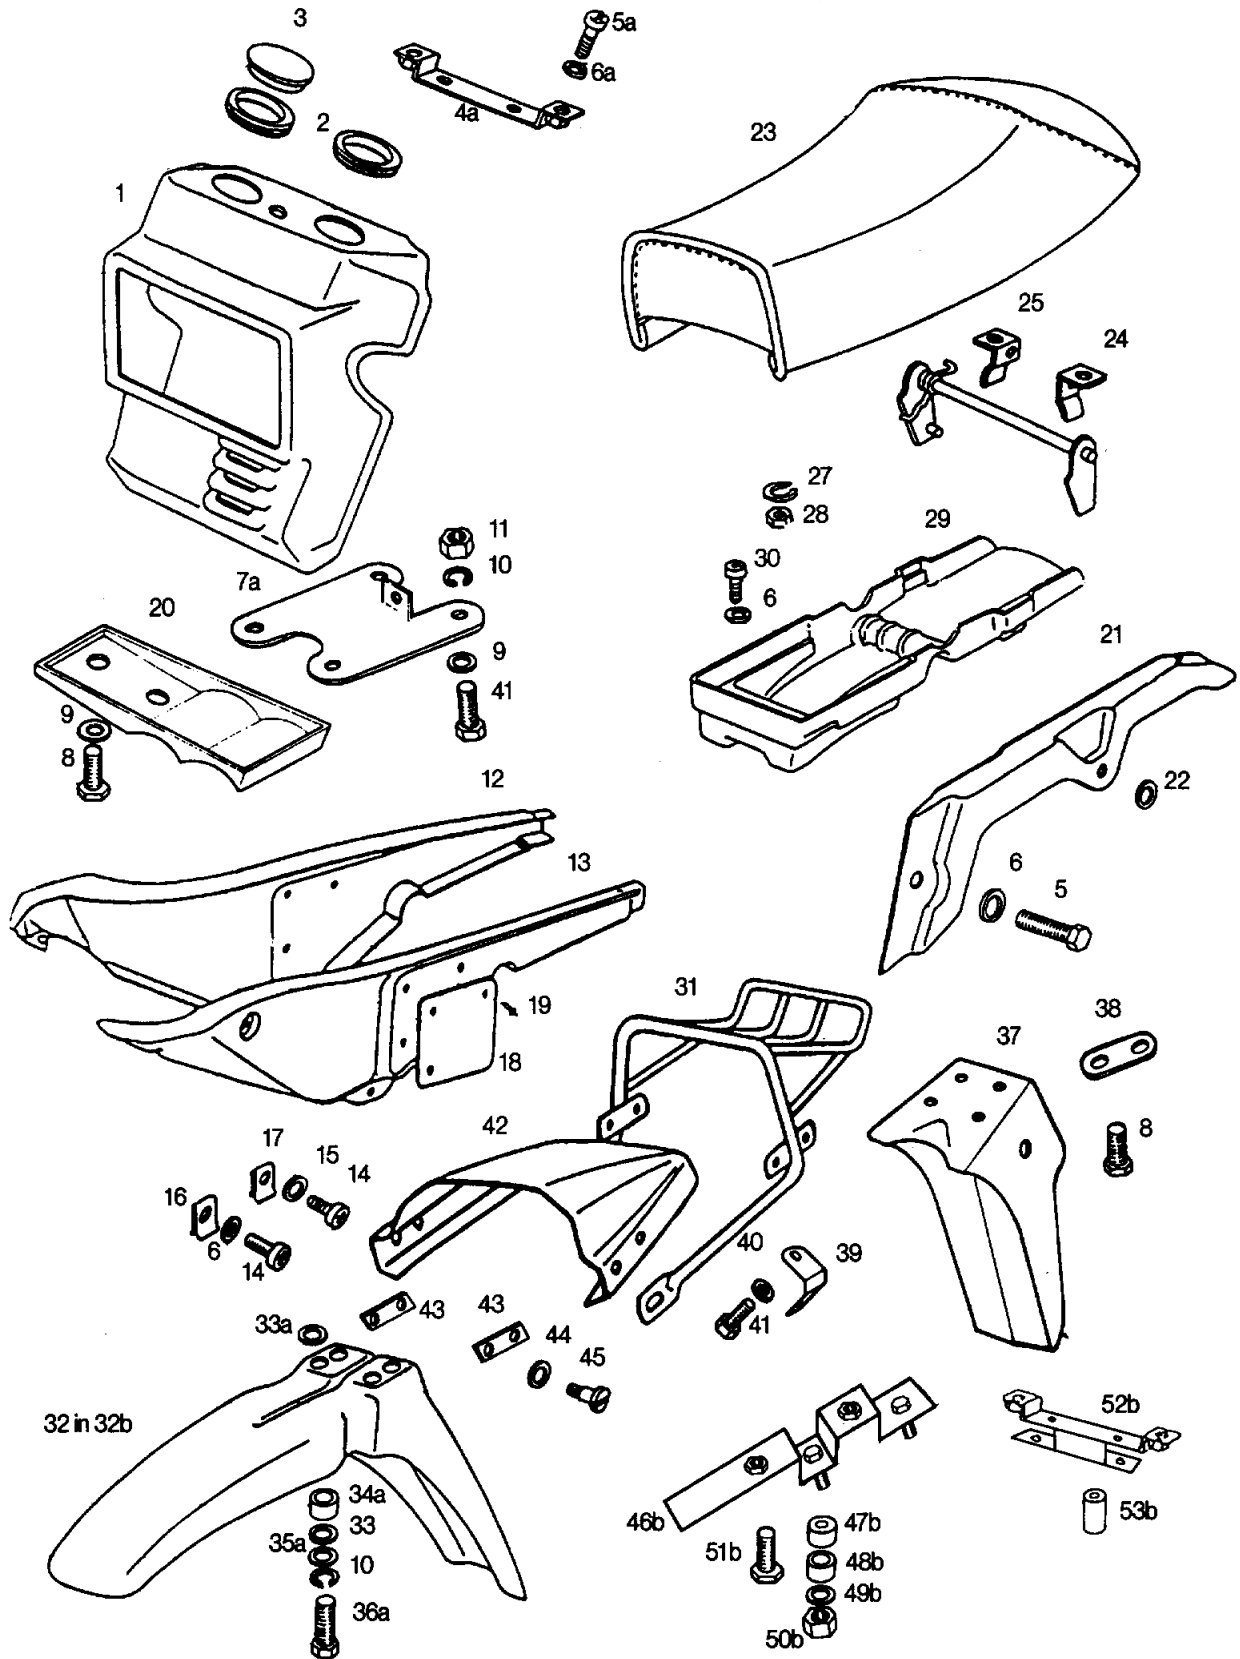

SEDEŽ, BLATNIK, POKROVI
SEAT, FENDERS, COVERS
SEDIŠTE, BLATOBRAŃI, POKLOPCI

ŠT.DEL	ŠIFRA	NAZIV	DESCRIPTION	OPIS	A	B	C	D
1	221780	PREDNJA MASKA - LAKIRANA	STREAMER PAINT	MASKA PREDNJA LAKIRANA	1	1	1	1
2	221336	GUMIJASTI VLOŽEK	RUBBER RING	GUMENI ULOŽAK	2	2	2	2
3	221449	POKROV	COVER	POKLJPAC	1	1	1	1
4 a	221338	NOSILEC MASKE	STREAMER HOLDER	NOSAČ MASKE	1	1	-	-
4 a	027248	VIJAK M5x12	SCREW M5X12	VIJAK M5x12	2	2	-	-
4 a	031508	PODLOŽKA A5	WASHER 5	PODLOŠKA 5	2	2	-	-
5	027248	VIJAK M5x12	SCREW M5X12	VIJAK M5x12	1	1	1	1
6	031508	PODLOŽKA A5	WASHER 5	PODLOŠKA 5	4	4	4	4
7 a	221534	NOSILNA PLOŠČA BLATNIKA	STREAMER HOLDER-BOTTOM	NOSEČA PLOČA BLATOBRANA	1	1	-	-
8	026287	VIJAK M6x12	SCREW M6X12	VIJAK M6x12	3	3	2	2
9	031509	PODLOŽKA 6	WASHER 6	PODLOŠKA 6	3	3	1	1
10	031845	PODLOŽKA B6	WASHER B6	PODLOŠKA B6	6	6	2	2
11	031075	MATICA M6	NUT M6	MATICA M6	6	6	2	2
12	221782	DESNI POKROV - LAKIRAN	RIGHT COVER PAINT	DESNI POKLJPAC LAKIRAN	1	1	1	1
13	221781	LEVI POKROV - LAKIRAN	LEFT COVER PAINT	LEVI POKLJPAC LAKIRAN	1	1	1	1
14	044419	VIJAK A4, 2x16	SCREW A4,2X16	VIJAK A4, 2x16	4	4	4	4
15	031922	PODLOŽKA 5	WASHER 5	PODLOŠKA 5	2	2	2	2
16	221539	VAROVALNA MATICA 4,2	PROTECTIVE NUT 4,2	MATICA ZAŠTITNA 4,2	2	2	2	2
17	221540	VAROVALNA MATICA 4,2	PROTECTIVE NUT 4,3	MATICA ZAŠTITNA 4,3	2	2	2	2
18	221219	STRANSKA PLOŠČICA	NO. PLATE	STRANSKA PLOČA	2	2	2	2
19	207313	PLASTIČNA KOVICA	RIVET	PLASTIČNA KOVICA	6	6	6	6
20	221786	ŠČITNI POKROV	PROTECTIVE COVER	POKLJPAC ŠTITNI	1	1	1	1
21	221530	ŠČITNIK VERIGE	CHAIN GUARD	ŠTIT LANCA	1	1	1	1
22	221172	DISTANČNI OBROČ	DISTANCE RING	ODSTOJNI OBRUČ	1	1	1	1
23	221225	SEDEŽ	SEAT	SEDIŠTE	1	1	1	1
24	221516	LEVI NOSILEC SEDEŽA	LH SEAT CARRIER	LEVI NOSAČ SEDIŽTA	1	1	1	1
25	221159	DESNI NOSILEC SEDEŽA	RH SEAT CARRIER	DESNI NOSAČ SEDIŽTA	1	1	1	1
26	221180	ZAPIRALO	LOCK	ZATVARAČ	1	1	1	1
27	031847	PODLOŽKA B8	WASHER B8	PODLOŠKA B8	2	2	2	2
28	031077	MATICA M8	NUT M8	MATICA M8	2	2	2	2
29	221432	ŠKATLA ZA ORODJE	TOOL BOX	TORBA ZA ALAT	1	1	1	1
30	044406	VIJAK A4, 2x13	SCREW A4,2X13	VIJAK A4,2X13	1	1	1	1
31	295059	PRTLJAŽNIK ČRNO LAKIRAN	LUGGAGE CARRIER PAINT BLACK	PRTLJAŽNIK LAKIRAN	1	1	1	1
32 a	221779	PREDNJI BLATNIK - LAKIRAN	FRONT MUDGUARD PAINT	PREDNJI BLATOBRRAN LAKIRAN	1	1	1	1
32 b	226774	PREDNJI BLATNIK - LAKIRAN	FRONT MUDGUARD PAINT	PREDNJI BLATOBRRAN LAKIRAN	-	-	1	1
33 a	208323	OBROČ GUMIJASTI	RUBBER RING	GUMENI OBRUČ	8	8	-	-
34 a	221413	DISTANČNA CEV	SPACER	ODSTOJNA CJEV	4	4	-	-
35 a	217753	PODLOŽKA	WASHER	PODLOŠKA	4	4	-	-
36 a	025193	VIJAK M6x25	SCREW M6X25	VIJAK M6x25	4	4	-	-
37	221775	ZADNJI BLATNIK - LAKIRAN	REAR MUDGUARD PAINT	ZADNJI BLATOBRRAN LAKIRAN	1	1	1	1
38	221754	GUMIJASTA PODLOGA	DAMPER	GUMENA PODLOGA	2	2	2	2
39	221777	OPORA	SUPPORT	NASLON	2	2	2	2
40	208324	PODLOŽKA	WASHER	PODLOŠKA	2	2	-	-
41	026288	VIJAK M6x15	SCREW M6X15	VIJAK M6X15	6	6	2	2
42	221773	ZADEK - LAKIRAN	TAIL END PAINT	ZADNJI DIO LAKIRAN	1	1	1	1
43	221173	GUMIJASTI VLOŽEK	RUBBER	GUMENI ULOŽAK	2	2	2	2
44	031933	PODLOŽKA 8	WASHER 8	PODLOŠKA 8	4	4	4	4
45	221686	VIJAK	SCREW	VIJAK	4	4	4	4
46 b	226771	NOSILEC BLATNIKA	MUDGUARD HOLDER	NOSAČ BLATOBRANA	-	-	2	2
47 b	208323	OBROČ GUMIJASTI	RUBBER RING	GUMENI OBRUČ	-	-	8	8
48 b	221413	DISTANČNA CEV	SPACER	ODSTOJNA CEV	-	-	4	4
49 b	208324	PODLOŽKA 8	WASHER	PODLOŠKA	-	-	4	4
50 b	030040	MATICA M6-5	NUT M6	KONTRANAVRTKA M6	-	-	4	4
51 b	026561	VIJAK M6x16	SCREW M6X16	VIJAK M6X16	-	-	4	4
52 b	226769	NOSILEC MASKE	STREAMER HOLDER	NOSAČ MASKE	-	-	1	1
53 b	226775	CEV DISTANČNA	DISTANCE BUSH	CEV ODSTOJNA	-	-	2	2
-	221397	NALEPKA TOMOS (par)	DECALS PAIR	NALEPNICA PAR	1	1	1	1
-	221557	NALEPKA TOMOS - ZADEK	DECAL	NALEPNICA	1	1	1	1
-	221398	NALEPKA BOČNA PREDNJA (par)	DECALS PAIR	NALEPNICA PAR	1	1	1	1
-	221399	NALEPKA BOČNA ZADNJA (par)	DECALS PAIR	NALEPNICA PAR	1	1	1	1
-	221732	NALEPKA OKRASNA	DECAL	NALEPNICA	2	2	2	2
-	226101	NALEPKA 50 C	DECAL	NALEPNICA	2	2	2	2