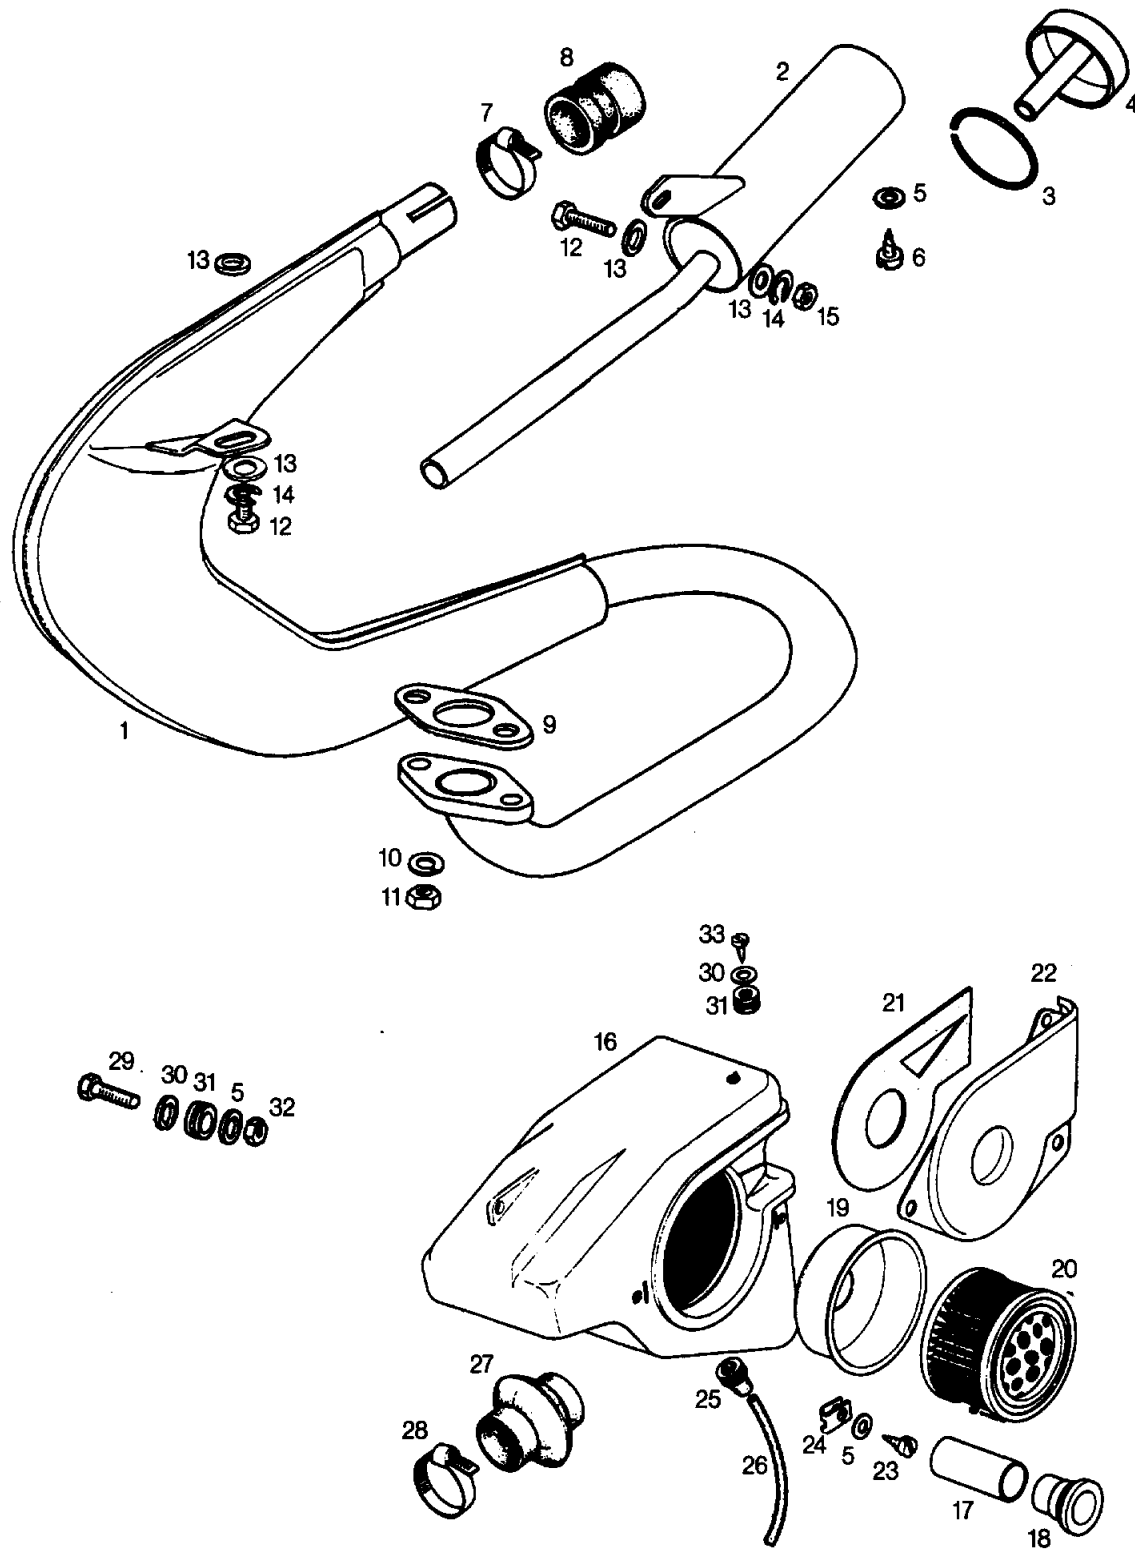

IZPUŠNI GLUŠNIK, SESALNI GLUŠNIK
EXHAUST SYSTEM, INTAKE SYSTEM
IZDUVNI PRIGUŠIVAČ, USISNI SISTEM

ŠT.DEL	ŠIFRA	NAZIV	DESCRIPTION	OPIS	D
1	226822	IZPUŠNI GLUŠNIK - lakiran	EXHAUST SILENCER	PRIGUŠIVAČ - lakiran	1
1	Z 221820	IZPUŠNI GLUŠNIK - lakiran	EXHAUST SILENCER	PRIGUŠIVAČ - lakiran	1
2	221811	DUŠILEC IZPUŠNI KPL (z deli 3-6)	EXHAUST SILENCER CPL 3-6	PRIGUŠIVAČ IZPUŠNI KPL 3-6	1
3	064007	TESNILNA VRVICA (0,18m)	ASBESTOS CORD	ZAPTIVNA VRPICA	-
4	221562	ZASLONKA	COVER	DIJAFRAGMA	1
5	031508	PODLOŽKA 5	WASHER 5	PODLOŠKA 5	5
6	044407	VIJAK A4,2X0,5	SCREW A4,2X0,5	VIJAK A4,2X0,5	1
7	221890	STEZNA OBJEMKA 20	CLAMP 20	OBUJMICA 20	1
8	221889	TESNILNI OBROČ	WASHER RING	ZAPTIVNI OBRUČ	1
9	227163	TESNILO	GASKET	ZAPTIVKA	1
10	031846	PODLOŽKA B7	WASHER B7	PODLOŠKA B7	2
11	031076	MATICA M7	NUT M7	MATICA M7	2
12	026314	VIJAK M8x20	SCREW	VIJAK M8x20	2
13	031933	PODLOŽKA 8	WASHER 8	PODLOŠKA 8	4
14	031847	PODLOŽKA B8	WASHER B8	PODLOŠKA B8	2
15	031077	MATICA M8	NUT M8	MATICA M8	1
16	221505	SESALNI GLUŠNIK KPL (z deli 16-27)	INTAKE SILENCER CPL 16-27	USISNI PRIGUŠIVAČ KPL 16-27	1
17	221636	DUŠILKA	SILENCER	PRIGUŠIVAČ	1
18	221637	DUŠILNA CEV	SILENCER TUBE	CEV	1
19	221375	VLOŽEK	PLASTIC CUP	ULOŽAK	1
20	221017	FILTER	AIR FILTER	FILTER ZRAKA	1
21	221025	TESNILO	GASKET	ZAPTIVKA	1
22	221016	POKROV	COVER	POKLOPAC	1
23	044406	VIJAK A4,2x13	SCREW A4,2X13	VIJAK A4,2X13	3
24	044441	VAROVALNA MATICA 4,2	PROTECTIVE NUT 4,2	MATICA ZAŠTITNA	2
25	200039	GUMIJASTI TULEC	RUBBER INSERT	GUMENA ČAURA	1
26	044479	CEVKA (0,3 m)	TUBE 0,30	GUMICA 0,30	-
27	221507	SESALNI PRIKLJUČEK	INTAKE ELBOW	USISNI PRIKLJUČAK	1
28	221584	OBJEMKA 30 - 45	CLAMP 30-45	OBUJMICA 30- 45	1
29	027068	VIJAK M5x20	SCREW M5 X20	VIJAK M5x20	1
30	031922	PODLOŽKA 5	WASHER 5	PODLOŠKA 5	2
31	215298	DUŠILNI OBROČ	RIBBER RING	OBRUČ	2
32	031074	MATICA M5	NUT M5	MATICA M5	1
33	044419	VIJAK A4,2x16	SCREW A 4,2X 16	VIJAK A4,2x16	1