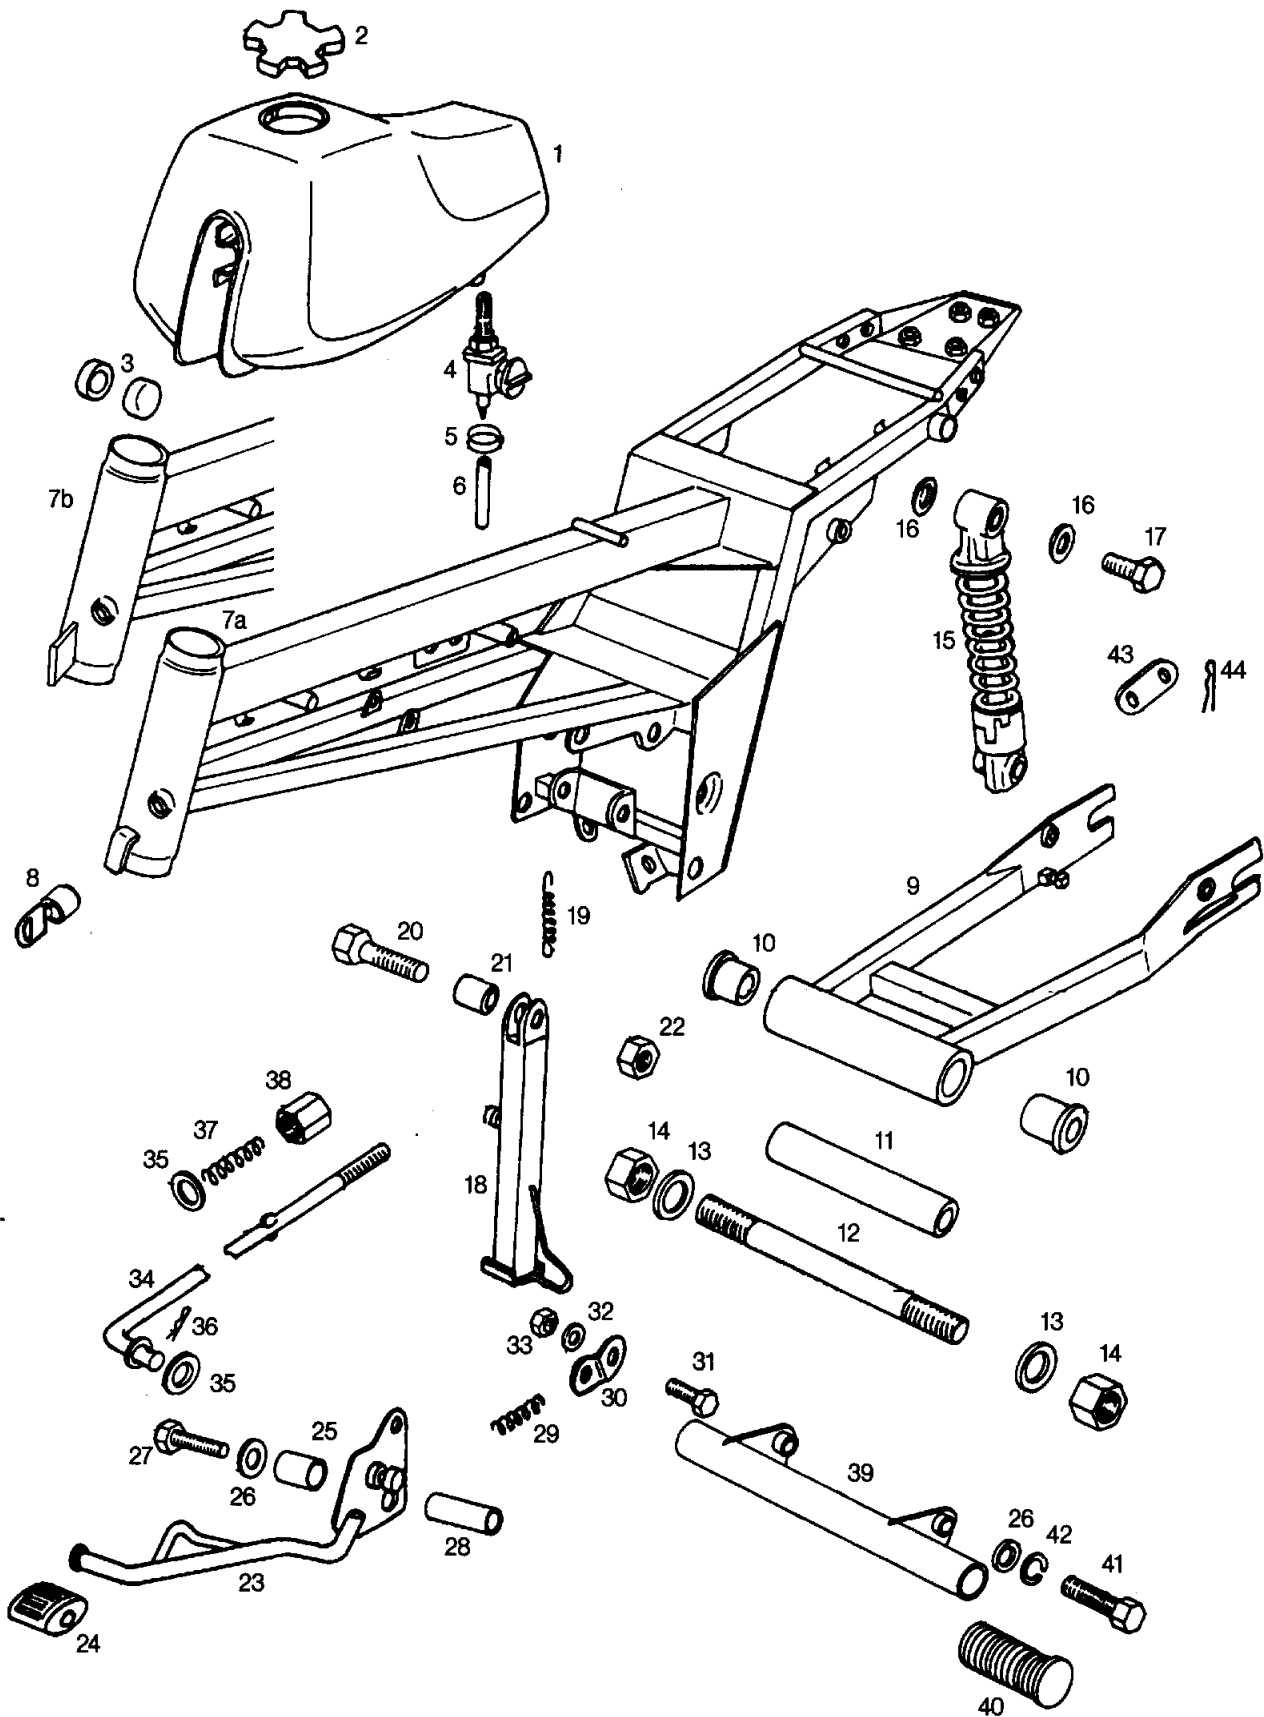

OKVIR, REZERVOAR, NIHAJNE VILICE
FRAME, FUEL TANK, SWING ARM
RAM, REZERVAR, ZADNJE VILJUŠKE

ŠT.DEL	SIFRA	NAZIV	DESCRIPTION	OPIS	A	B	C	D
1	221055	REZERVOAR - LAKIRAN	FUEL TANK - PAINTED	REZERVAR LAKIRAN	1	1	1	1
-	221056	REZERVOAR - GRUNDIRAN	FUEL TANK - GRU	REZERVAR GRUNDIRAN	1	1	1	1
2	221308	POKROV REZERVOARJA	FILLER CAP	POKOPAC REZERVARA	1	1	1	1
3	221059	GUMIJASTI ČEP	RUBBER TAP	GUMENI ČEP	4	4	4	4
4	221058	PIPIČA GORIVA	FUEL FEED TAP	SLAVINICA ZA GORIVO	1	1	1	1
5	224056	VZMETNA OBJEMKA	CLAMP	OPRUČNA OBJUMICA	2	2	2	2
6	044531	CEV GORIVA (0,1 m)	TUBE (0,1m)	CEV ZA GORIVO (0,1m)	-	-	-	-
7 a	226542	OKVIR - LAKIRAN ČRNO	FRAME PAINTED BLACK	RAM LAKIRAN	1	1	-	-
7 b	226763	OKVIR - LAKIRAN ČRNO	FRAME PAINTED BLACK	RAM LAKIRAN	-	-	1	1
8	226450	KLJUČAVNICA	LOCK	BRAVA (TITAN-N)	1	1	1	1
9	295111	ZADNJE VILICE - LAKIRANE ČRNO	REAR FORK BLACK	ZADNJE VILJUŠKE CRNE	1	1	1	1
10	221125	LEŽAJNA PUŠA	BEARING BUSH	NOSEČA ČAURA	2	2	2	2
11	221124	DISTANČNA PUŠA	DISTANCE BUSH	ČAURA DISTANČNA	1	1	1	1
12	221126	LEŽAJNI SORNIK	PIN	LEŽAJNI SRČANIK	1	1	1	1
13	031935	PODLOŽKA 12	WASHER 12	PODLOŠKA 12	2	2	2	2
14	206498	MATICA M12x1	NUT	MATICA	2	2	2	2
15	221032	VZMETNI BLAŽILEC	SHOCK ABSORBER	AMORTIZER (sa spoljašnjom oprugom)	2	2	2	2
16	211597	PODLOŽKA 10	WASHER	PODLOŠKA	8	8	8	8
17	025410	VIJAK M10x40	SCREW M 10X40	VIJAK M10x40	4	4	4	4
- Z	025569	VIJAK M10x40	SCREW M 10X40	VIJAK M10x41	4	4	4	4
18	221110	STOJALO - LAKIRANO ČRNO	STAND BLACK	STALAK LAKIRAN	1	1	1	1
19	200609	VZMET	SPRING	OPRUGA	1	1	1	1
20	026327	VIJAK M10x25	SCREW M10X25	VIJAK M10X25	1	1	1	1
21	221114	DISTANČNA PUŠA	DISTANCE BUSH	DISTANČNA ČAURA	1	1	1	1
22	030042	MATICA M10 - SAMOZAPORNA	PROTECTIVE NUT	MATICA M10 - SAMOZAPORNA	1	1	1	1
23	221445	NOŽNI ZAVORNI VZVOD	BRAKE PEDAL	TRAP NOŽNE KOČNICE	1	1	1	1
24	260091	PREVLEKA ZAVORNEGA VZVODA	RUBBER	PRESVLAKA RUČICE MENJAČA	1	1	1	1
25	221119	DISTANČNA CEV	DISTANCE TUBE	ODSTOJNA CEV	1	1	1	1
26	031934	PODLOŽKA 10	WASHER 10	PODLOŠKA 10	2	2	2	2
27	025091	VIJAK M10x45	SCREW	VIJAK M10x45	1	1	1	1
28	221199	GUMIJASTA TULKA	RUBBER TUBE	GUMENA TULKA	1	1	1	1
29	221197	VZMET	SPRING	OPRUGA	1	1	1	1
30	221194	NOSILEC	HOLDER	NOSAČ	1	1	1	1
31	026314	VIJAK M8x20	SCREW M8X 20	VIJAK M8x20	1	1	1	1
32	031933	PODLOŽKA 8	WASHER 8	PODLOŠKA 8	1	1	1	1
33	031077	MATICA M8	NUT M8	MATICA M8	1	1	1	1
34	221145	DROG	REAR BRAKE ROD	TRAP	1	1	1	1
35	031932	PODLOŽKA 6	WASHER 6	PODLOŠKA 6	2	2	2	2
36	034027	RAZCEPKA 2x12	SPLIT PIN 2X12	RASCEPKA 2X12	1	1	1	1
37	209877	VZMET	SPRING	OPRUGA	1	1	1	1
38	209876	NATEZALEC ZAVORE	BRAKE TENSIONER	ZATEZAČ KOČNICE	1	1	1	1
39	221380	NOŽNA OPORA - LAKIRANA ČRNO	FOOTREST PAINT	NOŽNI STALAK	1	1	1	1
40	202881	PREVLEKA NOŽNE OPORE	FOOTREST RUBBER	GUMENA NAVLAKA	2	2	2	2
41	026326	VIJAK M10x20	SCREW M 10X20	VIJAK M10x20	1	1	1	1
42	031848	PODLOŽKA B10	WASHER B6	PODLOŠKA B6	2	2	2	2
43	221444	VLEČNI LOCEN	LINK	VLEČNI LOCEN	1	1	1	1
44	200874	VAROVALNA ZASKOŽKA	PROTECTIVE SPRING	SIGURNOSNA OPRUGA	2	2	2	2