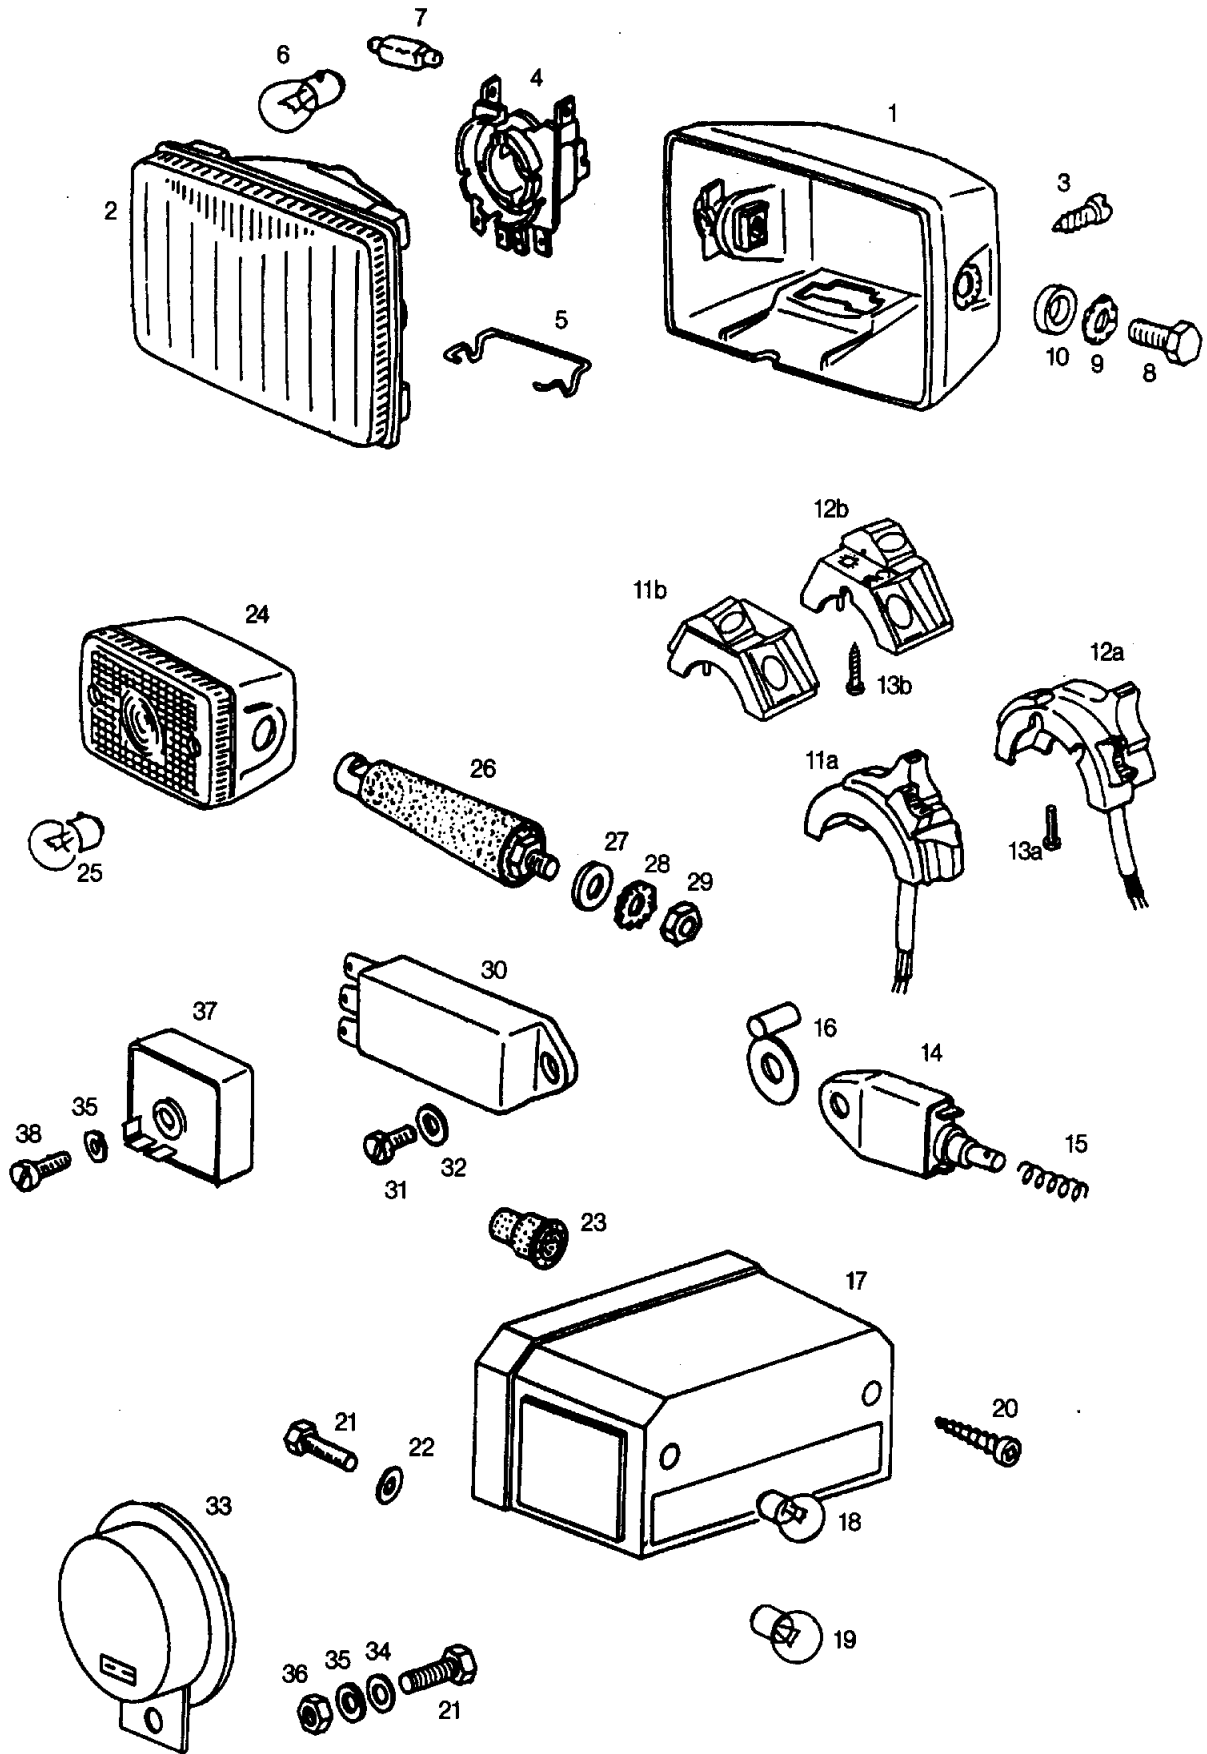

ELEKTRIČNA OPREMA
ELECTRICAL PARTS
ELEKTRIČNA OPREMA

ŠT.DEL	ŠIFRA	NAZIV	DESCRIPTION	OPIS	A	B	C	D
-	221034	ŽAROMET KPL (z deli 1-9)	HEADLAMP CPL 1-9	FAR KPL 1-9	1	1	1	1
1	221433	OKROV ŽAROMETA	HEDLAMP	KUČIŠTE FARA	1	1	1	1
2	221316	VLOŽEK ŽAROMETA	#N/A	ULOŽAK FARA	1	1	1	1
3	044419	VIJAK A4, 2x16	SCREW A4,2X16	VIJAK A4, 2x16	2	2	2	2
4	221317	NOSILEC ŽARNICE	BULB HOLDER	NOSAČ ŽARULJE	1	1	1	1
5	222029	DRŽALNA SPONKA	CLIP	DRŽAČ	1	1	1	1
6	044701	ŽARNICA 12V 25/25W	BULB 12V 25/25W	SIJALICA 12V 25/25W	1	1	1	1
7	044692	ŽARNICA 12V 5W	BULB 12V 5W	SIJALICA 12V 5W	1	1	1	1
8	025391	VIJAK M8x25	SCREW M8x25	VIJAK M8x25	2	2	2	2
9	031989	PODLOŽKA A8	WASHER	PODLOŠKA	2	2	2	2
10	221128	DISTANČNI OBROČ	DISTANCE RING	#N/A	2	2	2	2
11 a	221035	LEVO STIKALO S KABLOM	SWITCH LH	PREKIDAČ LEVI	1	1	.	.
11 b	227001	LEVO STIKALO	SWITCH LH	PREKIDAČ LEVI	.	.	1	1
12 a	221036	DESNO STIKALO S KABLOM	SWITCH RH	PREKIDAČ DESNI	1	1	.	.
12 b	227002	DESNO STIKALO	SWITCH RH	PREKIDAČ DESNI	.	.	1	1
13 a	027010	VIJAK M3x10	SCREW M3X10	VIJAK M3X10	2	2	.	.
13 b	230548	VIJAK PT 3X12	SCREW 3X12	VIJAK M3X12	.	.	2	2
14	217385	STOP STIKALO	STOP SWITCH	PREKIDAČ STOP SVETLA (nožna kočnica)	1	1	1	1
15	221198	VZMET	SPRING	OPRUGA	1	1	1	1
16	221195	NOSILEC STIKALA	SWITCH HOLDER	NOSAČ PREKIDAČA	1	1	1	1
17	222063	ZADNJA SVETILKA KPL (z deli 18-20)	REAR LIGHT (with 9,10,32)	ZADNJA SVETILJKA (sa delovima 9, 10, 32)	1	1	1	1
18	044697	ŽARNICA 12V 15W	BULB 12V 15W (stop light)	SIJALICA 12V 15W (stop svetlo)	1	1	1	1
19	044698	ŽARNICA 12V 5W	BULB 12V5W	SIJALICA 12V 5W	1	1	1	1
20	044416	VIJAK A4, 2x38	SCREW A4,2X38	VIJAK A4,2X38	2	2	2	2
21	026288	VIJAK M6x25	SCREW M6X15	VIJAK M6X15	3	3	3	3
22	031925	PODLOŽKA 6	WASHER 6	PODLOŠKA 6	2	2	2	2
23	221550	GUMJASTI VLOŽEK	RUBBER	GUMA	1	1	1	1
24	219552	SMERNA SVETILKA	TRAFFICATOR (with 35)	ŽMIGAVAC (sa delom 35)	1	1	1	1
-	222515	SMERNA SVETILKA KPL (z deli 24-26)	TRAFFICATOR CPL (with 34-36)	ŽMIGAVAC KPL (sa delovima 34-36)	2	2	2	2
-	222516	SMERNA SVETILKA KPL (z deli 24-26)	TRAFFICATOR CPL (with 34-36)	ŽMIGAVAC KPL (sa delovima 34-36)	2	2	2	2
25	044689	ŽARNICA 12V 10W	BULB 12V 10W	SIJALICA 12V 10W	4	4	4	4
26	219551	NOSILEC SMERNE SVETILKE	TRAFFICATOR HOLDER	NOSAČ ŽMIGAVCA	4	4	4	4
27	209254	PODLOŽKA	WASHER 12	PODLOŠKA 12	6	6	6	6
28	031979	PODLOŽKA B12	WASHER B12	PODLOŠKA B12	2	2	2	2
29	209249	MATICA M11x1	NUT M11X1	MATICA M11X1	4	4	4	4
30	221606	UTRIPALKA	RELAY	PULSATOR	1	1	1	1
31	044435	VIJAK A4, 8x22	SCREW A4,8X22	VIJAK A4,8X22	1	1	1	1
32	031931	PODLOŽKA 5	WASHER 5	PODLOŠKA 5	3	3	3	3
33	223233	SIRENA 12V	HORN 12V	SIRENA	1	1	1	1
34	031509	PODLOŽKA 6	WASHER 6	PODLOŠKA 6	1	1	1	1
35	031845	PODLOŽKA B6	WASHER B6	PODLOŠKA B6	1	1	1	1
36	031075	MATICA M6	NUT M6	MATICA M6	1	1	1	1
37	221582	REGULATOR NAPETOSTI	VOLTAGE REGULATOR	REGULATOR NAPONA	1	1	1	1
38	027082	VIJAK M6x25	SCREW M6X25	VIJAK M6X25	1	1	1	1
- a	221147	PREDNJI KABELSKI SPLET	FRONT ELECTRIC WIRING	PREDNJI KABLOVNI SNOPI	1	1	.	.
- a	221553	ZADNJI KABELSKI SPLET	REAR ELECTRIC WIRING	ZADNJI KABLOVNI SNOPI	1	1	.	.
- b	226678	PREDNJI KABELSKI SPLET	FRONT ELECTRIC WIRING	PREDNJI KABLOVNI SNOPI	.	.	1	1
- b	221553	ZADNJI KABELSKI SPLET	REAR ELECTRIC WIRING	ZADNJI KABLOVNI SNOPI	.	.	1	1