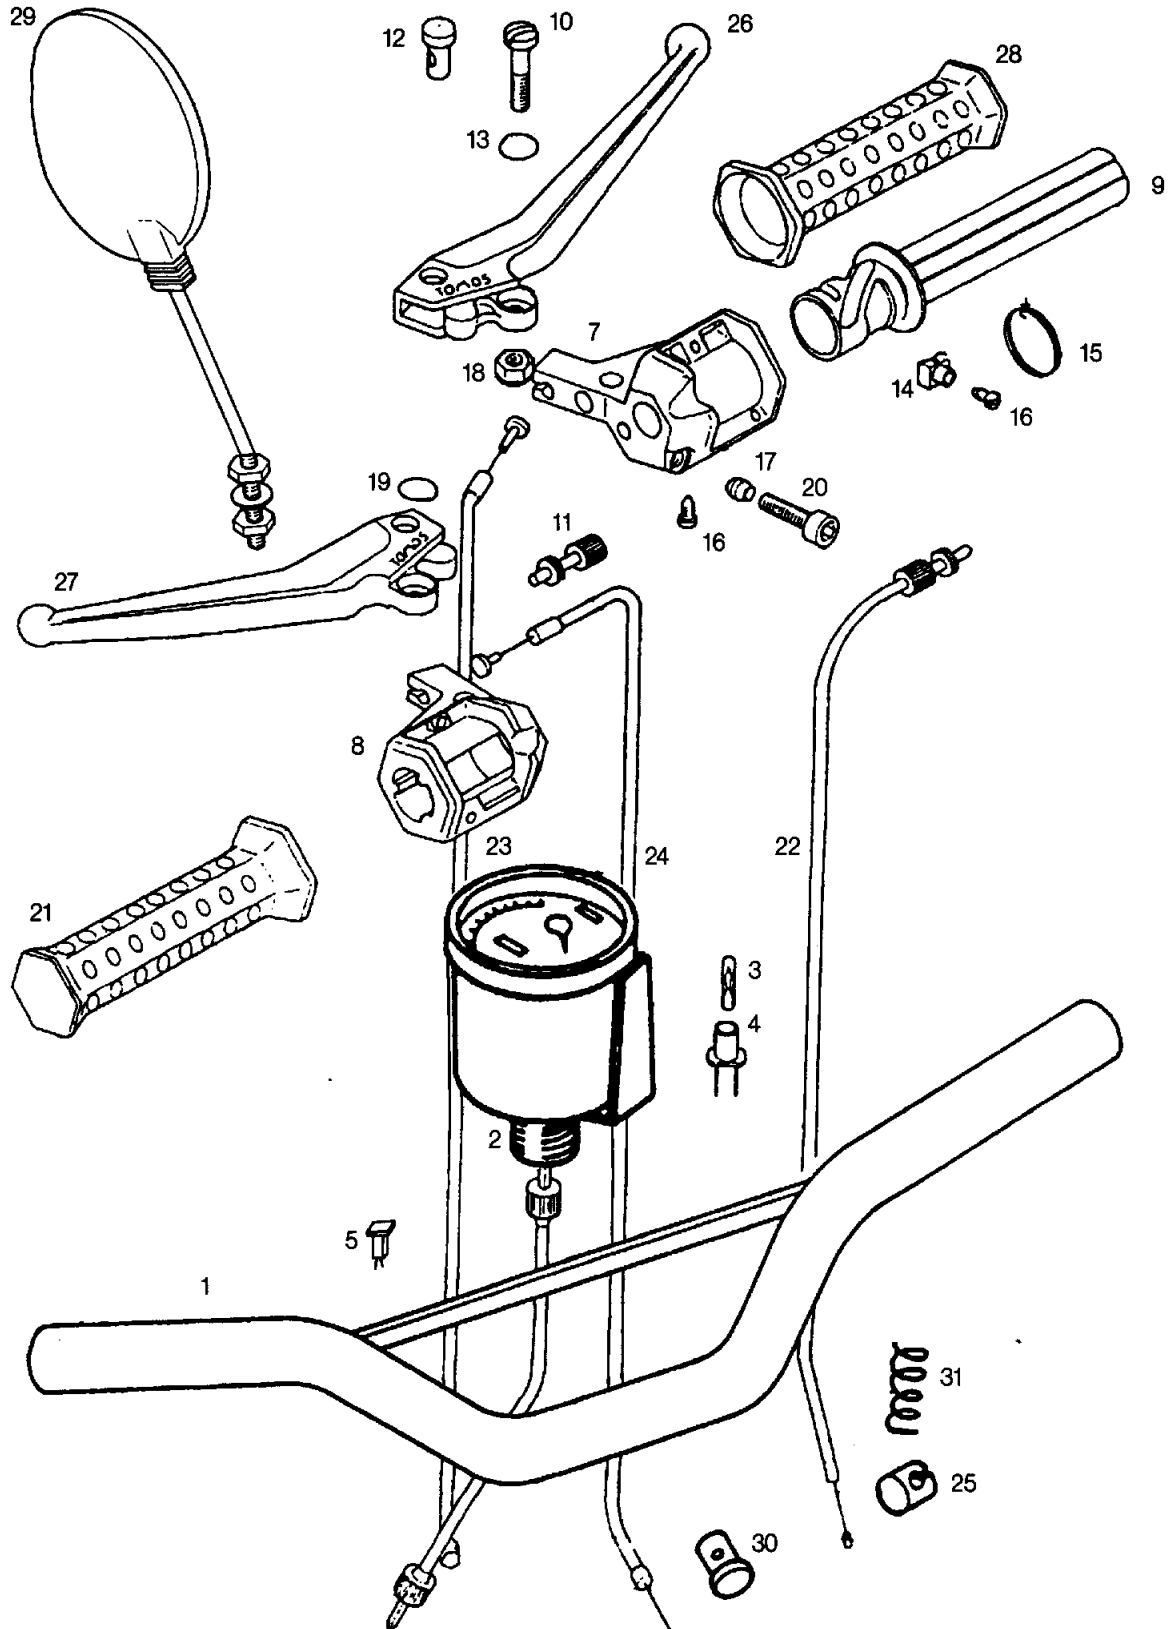

KRMILO, ROČAJI, BOVDEN VLEKI, MER. HITR.
HANDLEBAR, CONTROLS, CABLES, SPEEDOMETER
UPRAVLJAČ, RUČICE, SAJLE, BRZINOMER

ŠT.DEL	ŠIFRA	NAZIV	DESCRIPTION	OPIS	C	D
1	221770	KRMILO	HANDLEBAR	UPRAVLJAČ	1	1
2	222345	MERILNIK HITROSTI KPL (z deli 3-4)	SPEEDOMETER (with 28,29)	BRZINOMER (sa delovima 28, 29)	1	1
3	044702	ŽARNICA 12V 1,2W	BULB 12V 1,2W	SIJALICA 12V 1,2W	1	1
4	217155	NOSILEC ŽARNICE	BULB HOLDER (cev)	NOSAČ SIJALICE (cev)	1	1
5	221045	KONTROLNA ŽARNICA - MODRA	CONTROL BULB	KONTROLNO SVETLO	1	1
6	226554	VRTLJIVA PREGIBNA OS	SPEEDOMETER CABLE L780	ROTACIONA PREGIBLJIVA OSOVINA L780	1	1
7	223703	OHIŠJE DESNO	LEVER CLAMP RH	KUČIŠTE RUČICE DESNO	1	1
-	223700	ROČAJ DESNI A5 KPL (z deli 7,10,13,15-18,20,26,28)	LEVER RH CPL	RUČICA LEVA KPL	1	1
8	223702	OHIŠJE LEVO	LEVER CLAMP LH	KUČIŠTE RUČICE LEVO	1	1
-	223701	ROČAJ LEVI A5 KPL (z deli 8,10,17-20,27)	LEVER LH CPL	RUČICA LEVA KPL	1	1
9	223706	ROČICA PLINA VRTLJIVA	THROTTLE TWIST GRIP	RUČICA GASA KPL	1	1
10	027222	VIJAK ROČAJA	SCREW	VIJAK RUČICE	2	2
11	229556	NASTAVNI VIJAK	ADJUSTING SCREW	VIJAK ZA REGULACIJU	2	2
12	227169	SORNIK	NIPPLE	SRČANIK	2	2
13	227996	VZMET ROČICE DESNE	SPRING RH	OPRUGA DESNA	1	1
14	223707	DRSNIK	THROTTLE VALVE	KLIZAČ	1	1
15	223709	VZMET	SPRING	OPRUGA	1	1
16	223708	VIJAK	SCREW	VIJAK	2	2
17	223713	PUŠA	BUSH	ČAURA	2	2
18	030040	MATICA M6-5	NUT M6	KONTRANAVRTKA M6	2	2
19	223710	VZMET ROČICE LEVE	SPRING LH	OPRUGA LEVA	1	1
20	026561	VIJAK M6x16	SCREW M6X16	VIJAK M6X16	2	2
21	223711	PREVLEKA LEVEGA ROČAJA	GRIP LH	NAVLAKA RUČICE LEVA	1	1
22	226676	BOVDEN PREDNJE ZAVORE	FRONT BRAKE CABLE	SAJLA PREDNJE KOČNICE	1	1
23	226675	BOVDEN PLINA	THROTTLE CABLE	SAJLA GASA	1	1
23	226833	BOVDEN PLINA	THROTTLE CABLE	SAJLA GASA	1	1
24	226677	BOVDEN SKLOPKE	CLUTCH CABLE	SAJLA KVAČILA	1	1
25	200159	TULEC	CABLE NIPPLE	ČAURA	1	1
26	223705	DESNA ROČICA	RH LEVER	DESNA RUČICA	1	1
27	223704	LEVA ROČICA	LH LEVER	LEVA RUČICA	1	1
28	223712	PREVLEKA DESNEGA ROČAJA	RH GRIP	DESNA NAVLAKA	1	1
29	223255	VZVRATNO OGLEDALO	MIRROR	RETROVIZOR	1	1
30	201197	SORNIK	NIPPLE	SRČANIK	1	1
31	209877	VZMET	SPRING	OPRUGA	1	1