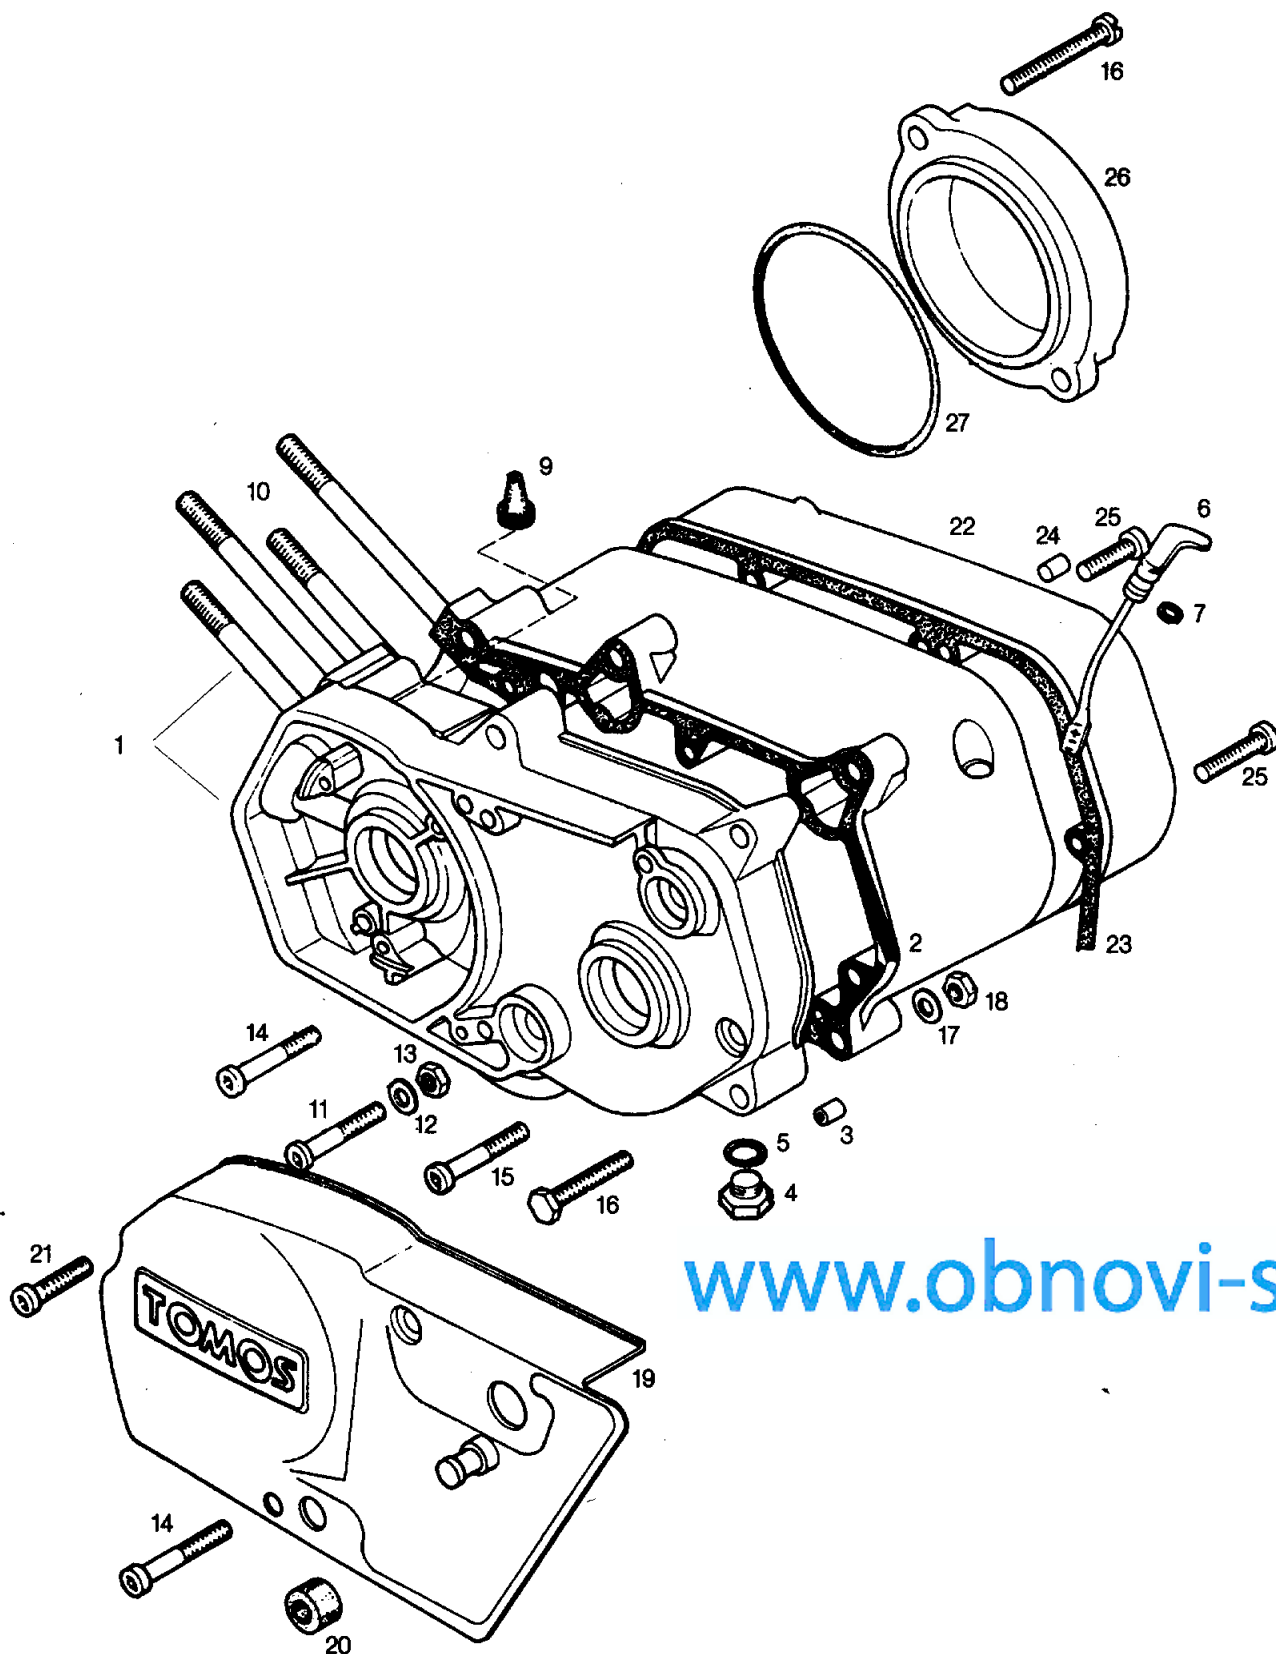

OKROV MOTORJA
CRANKCASE
KUČIŠTE MOTORA

www.obnovi-si.si

ŠT.DEL	ŠIFRA	NAZIV	DESCRIPTION	OPIS	A	B	C	D
-	226151	VGRADNI MOTOR	ENGINE	MOTOR ZA UGRADNJU	1	1	1	1
-	226815	VGRADNI MOTOR	ENGINE	MOTOR ZA UGRADNJU	1	1	1	1
-	226483	GARNITURA TESNIL	GASKET SET	GARNITURA ZAPTIVKI	1	1	1	1
1	226338	OKROV MOTORJA KPL	CRANKCASE KPL	KUČIŠTE MOTOTRA KPL	1	1	1	1
2	227153	TESNILO OKROVA MOTORJA	ENGINE COVER GASKET	ZAPTIVKA KUČIŠTA MOTORA	1	1	1	1
3	200265	CENTRIRNA PUŠA	CENTERING BUSH	ČAURA ZA CENTRIRANJE	2	2	2	2
4	026311	VIJAK M8x10-	SCREW M8X10	VIJAK M8x10	1	1	1	1
5	044582	TESNILNA PODLOŽKA A8x14-fiber	SEALING WASHER A8X14	ZAPTIVNA PODLOŠKA A8X14 - FIBER	1	1	1	1
5 Z	230173	TESNILNA PODLOŽKA A8x14-bakrena	SEALING WASHER	BAKARNA ZAPTIVNA PODLO+KA	1	1	1	1
6	221004	MERILNA PALICA	OIL CONTROL LEVEL	ČIPKA ZA KONTROLU ULJA	1	1	1	1
7	205592	TESNILNI OBRUČ	SEAL RING	ZAPTIVNI PRSTEN	1	1	1	1
9	200039	GUMJASTI TULEC	RUBBER INSERT	GUMENA ČAURA	1	1	1	1
10	205386	STOJNI VIJAK M7x112	STUD BOLT	GOLI VIJAK	4	4	4	4
11	026636	VIJAK M6x40	SCREW M6X40	VIJAK M6X40	2	2	2	2
12	031932	PODLOŠKA 6	WASHER 6	PODLOŠKA 6	2	2	2	2
13	031075	MATICA M6	NUT M6	MATICA M6	2	2	2	2
14	026604	VIJAK M6x50	SCREW M6X50	VIJAK M6X50	5	5	5	5
15	026645	VIJAK M6x60	SCREW M6X60	VIJAK M6X60	6	6	6	6
16	026043	VIJAK M8x1x180	SCREW M8X1X80	VIJAK M8X1X80	3	3	3	3
17	031933	PODLOŠKA 8	WASHER 8	PODLOŠKA 8	6	6	6	6
18	030049	MATICA M8x1 - SAMOZAPORNA	NUT M8X1	SAMOOSIGURAVAJUĆA MATICA M8X1	3	3	3	3
19	221915	LEVI POKROV MOTORJA	COVER LH	LEVI POKLOPAC MOTORA	1	1	1	1
20	200294	GUMIJASTA TULKA	RUBBER	GUMENA ČAURA	1	1	1	1
21	026561	VIJAK M6x16	SCREW M6X16	VIJAK M6X16	1	1	1	1
22	221912	DESNI POKROV MOTORJA	COVER RH	DESNI POKLOPAC MOTORA	1	1	1	1
23	227155	TESNILO POKROVA MOTORJA	CRANKCASE COVER GASKET	ZAPTIVKA POKLOPCA MOTORA	1	1	1	1
24	037290	CENTRIRNI ZATIČ	PIN	OSOVINICA ZA CENTRIRANJE	2	2	2	2
25	026571	VIJAK M6x30	SCREW M6X30	VIJAK M6X30	4	4	4	4
26	226643	POKROV	COVER	POKLOPAC	1	1	1	1
27	036183	OBRUČASTO TESNILO	SEAL RING	ZAPTIVNI PRSTEN	1	1	1	1