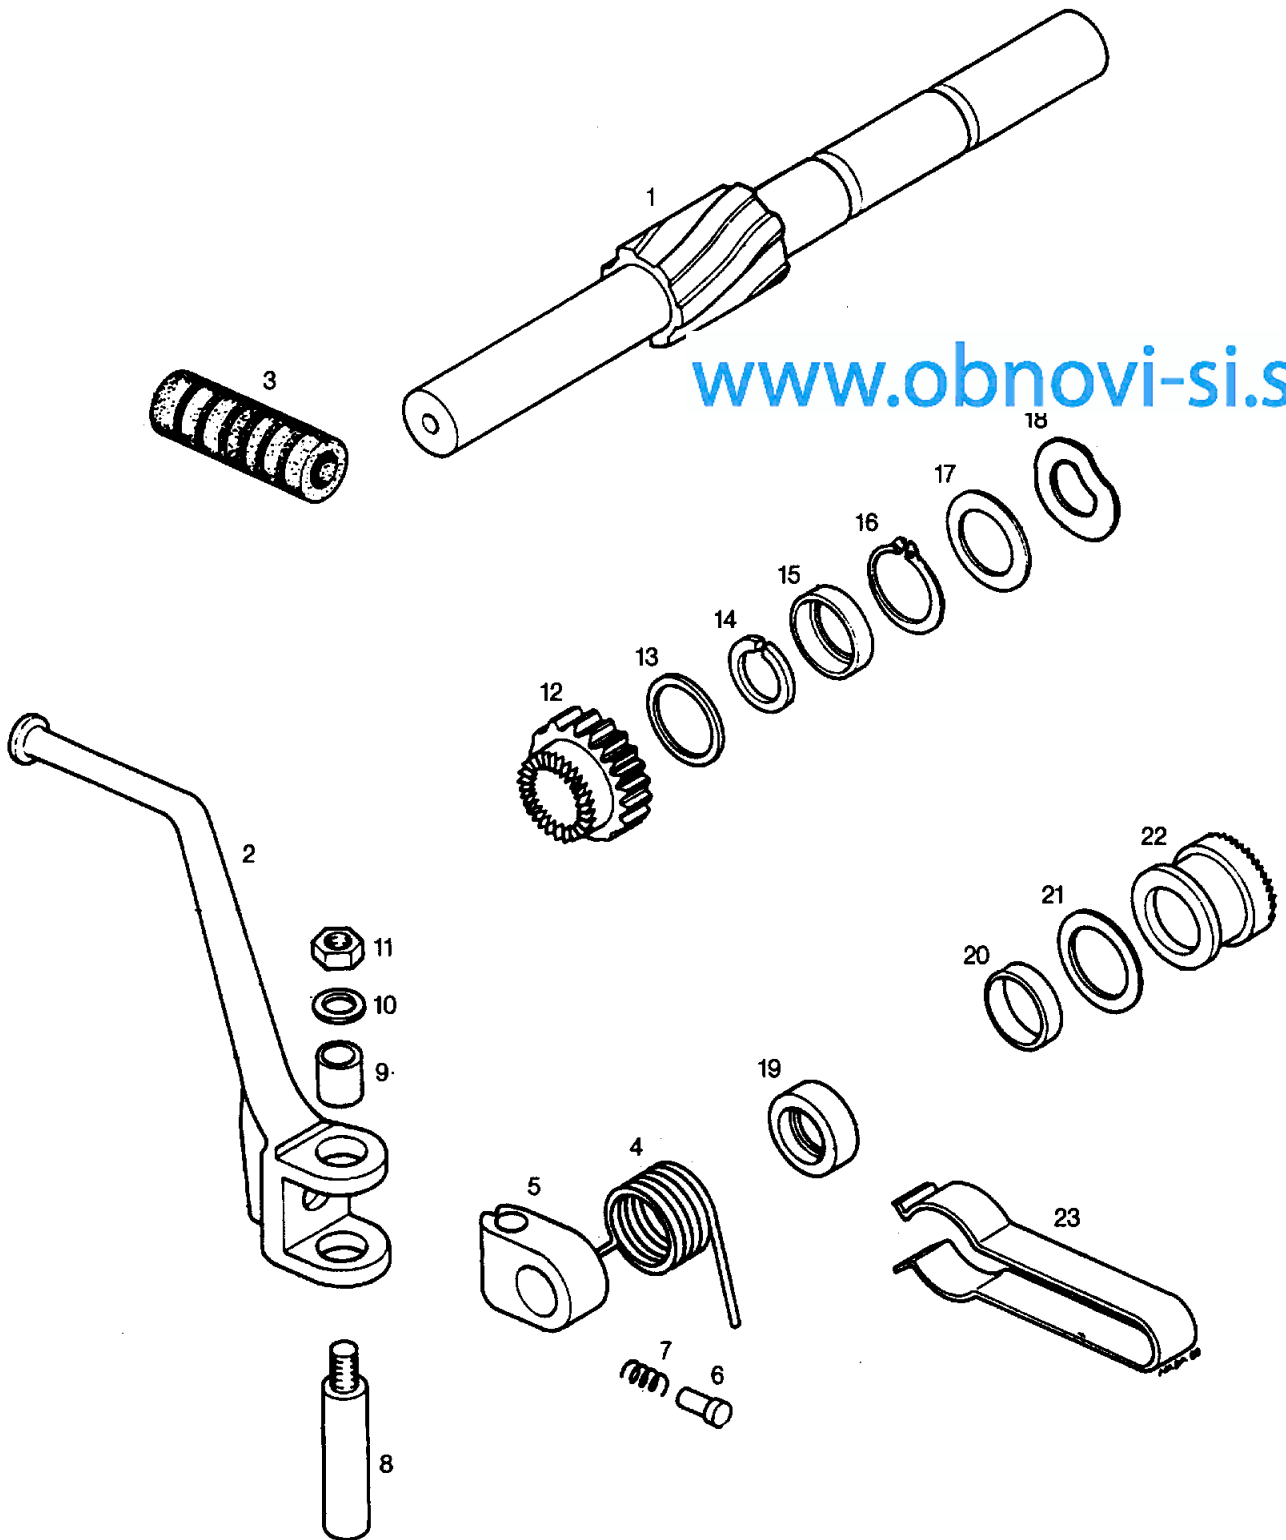

ZAGONSKI MEHANIZEM
STARTER ASSEMBLY
MEHANIZAM STARTERA

www.obnovi-si.si

ŠT.DEL	ŠIFRA	NAZIV	DESCRIPTION	OPIS	A	B	C	D
1	205943	ZAGONSKA GRED	KICK STARTER LEVER	POGONSKA OSOVINA	1	1	1	1
2	221405	ZAGONSKA ROČICA - ČRNA	STARTER LEVER - BLACK	RUČICA STARTERA - CRNA	1	1	1	1
3	201487	PREVLEKA ZAGONSKE ROČICE	RUBBER	NAVLAKA RUČICE STARTERA	1	1	1	1
4	223473	VZMET ZAGONSKE ROČICE	SPRING (205928)	OPRUGA RUČICE STARTERA (205928)	1	1	1	1
5	221406	PESTO-ČRNO	HUB - BLACK	GLAVČINA - CRNA	1	1	1	1
6	260216	ZASKOČKA	THRUST BOLT	ZASKOČNI KLIN	1	1	1	1
7	260217	VZMET	SPRING	OPRUGA	1	1	1	1
8	202726	ZATIČ ZAGONSKE ROČICE	PIN	KLJN RUČICE STARTERA	1	1	1	1
9	202723	PUŠA	BUSH	ČAURA	1	1	1	1
10	202727	PODLOŽKA 7	WASHER	PODLOŠKA	1	1	1	1
11	031076	MATICA M7	NUT M7	MATICA M7	1	1	1	1
12	205941	ZAGONSKI ZOBNIK	STARTER SPROCKET	ZUPČANIK STARTERA	1	1	1	1
13	205702	NALETNA PODLOŽKA 2,0	WASHER	PODLOŠKA	1	1	1	1
14	200173	VAROVALNI OBROČEK	PROTECTIVE RING	ZAŠTITNI PRSTEN	1	1	1	1
15	200172	NALETNI OBROČEK	RING	OBRUČ	1	1	1	1
16	032073	VSKOČNIK 16	CIRCLIP 16	USKOČNI PRSTEN	1	1	1	1
17	208474	NALETNA PODLOŽKA 1,0 - po potrebi	WASHER 0,3 - if required	PODLOŠKA 1,0 - po potrebi	1	1	1	1
18	226339	VZMETNA PODLOŽKA	SPRING WASHER	ELASTIČNA PODLOŠKA	1	1	1	1
19	200266	TESNILNI OBROČ	SEAL RING	ZAPTIVNI OBRUČ	1	1	1	1
20	205944	DISTANČNA CEV	DISTANCE TUBE	ODSTOJNA CEV	1	1	1	1
21	200175	NALETNA PODLOŠKA 0,5	SHIM	PODLOŠKA	1	1	1	1
22	205926	SOJEMALEC	RATCHET BLOCK	ZAPORNI TOČAK	1	1	1	1
23	209048	ZAVORNA VZMET	RETURN SPRING	KOČIONA OPRUGA	1	1	1	1