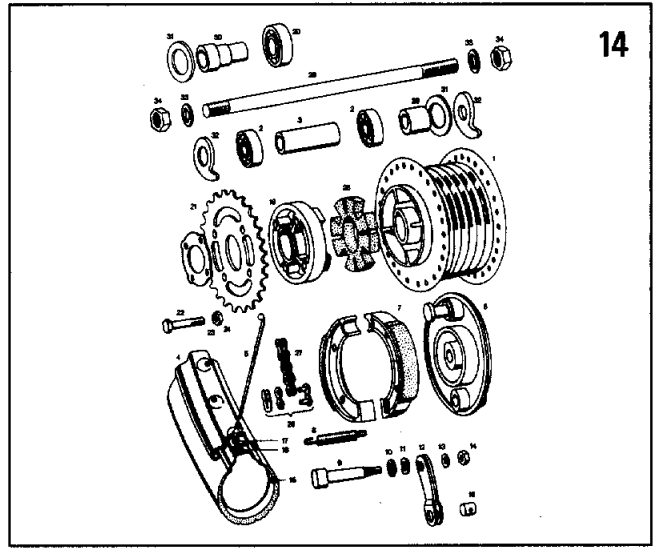

www.obnovi-si.si