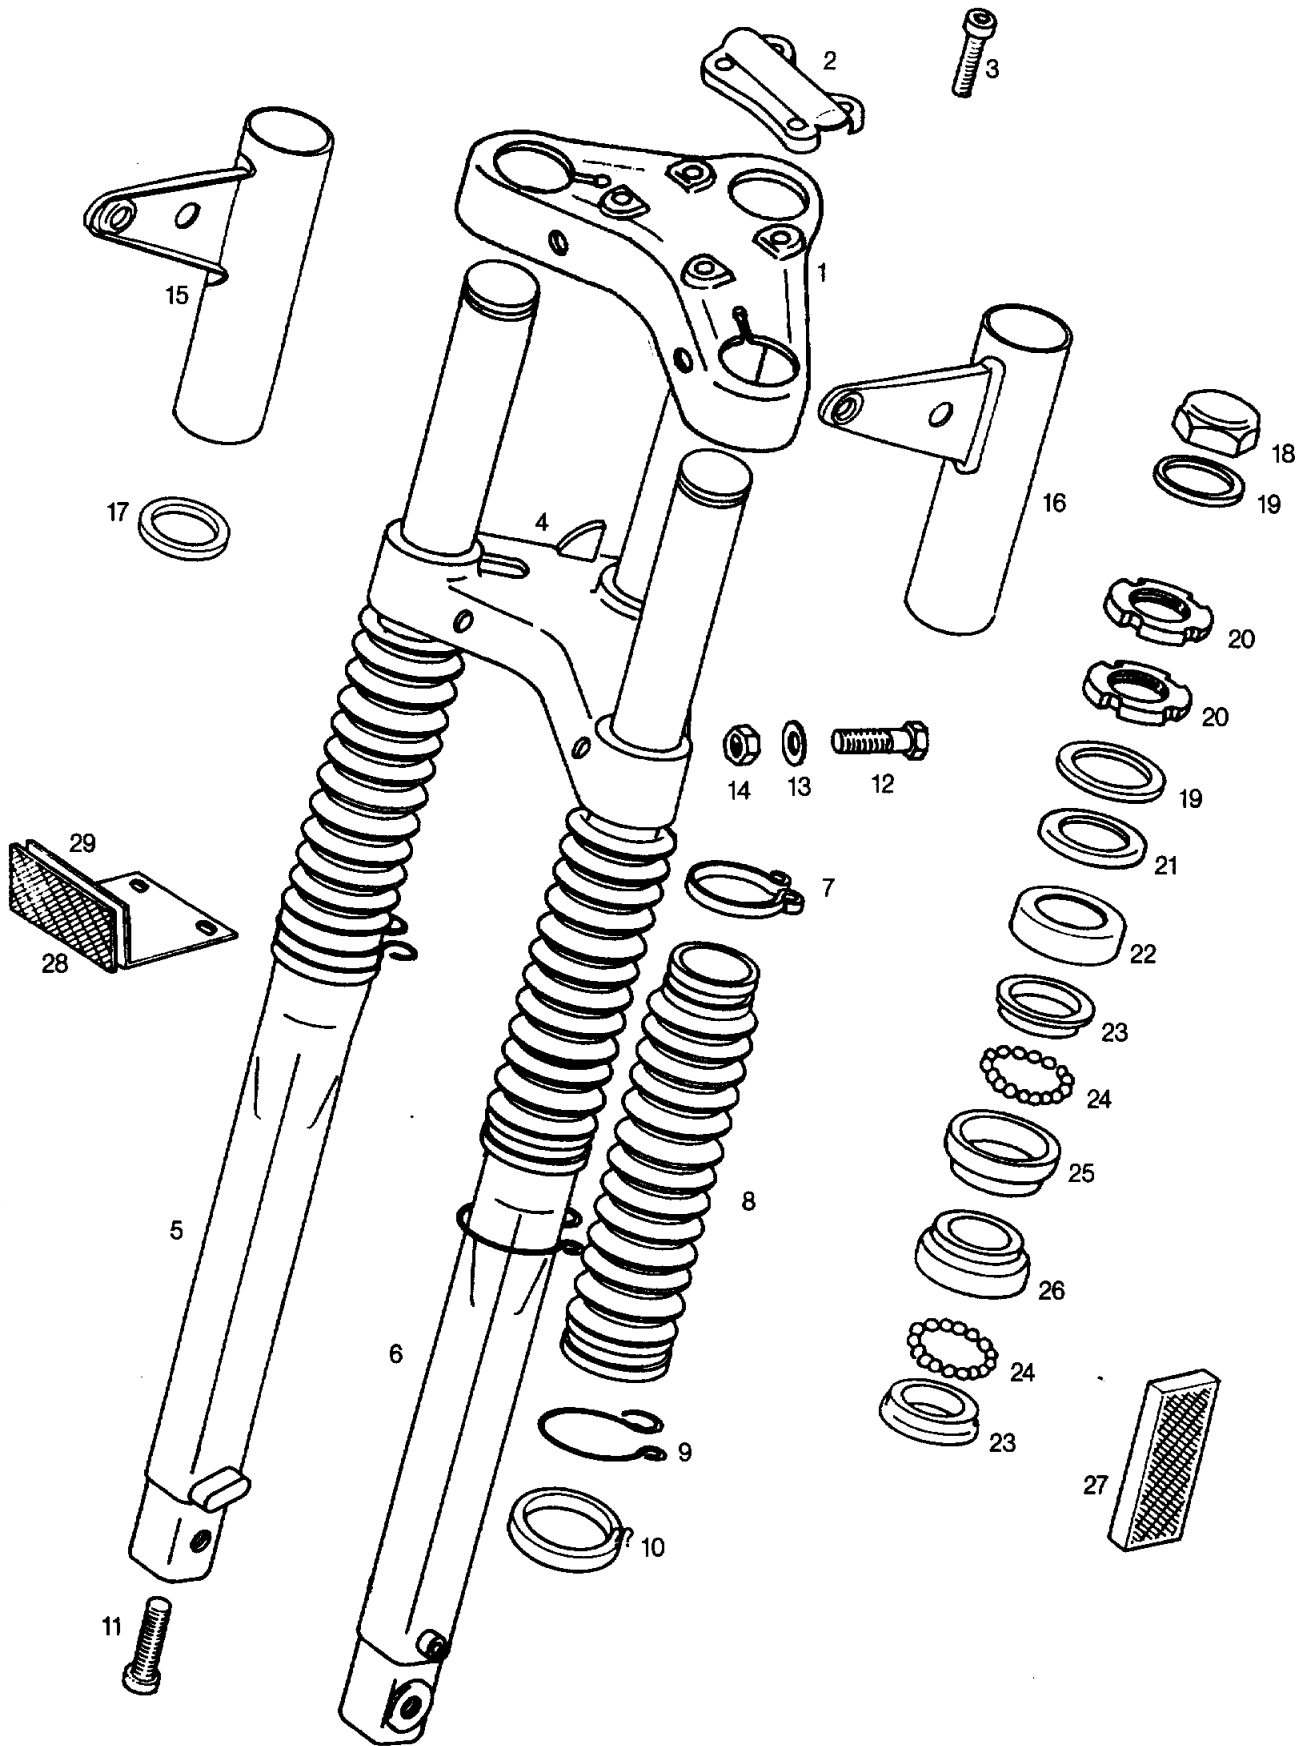

PREDNJE VILICE
FRONT FORKS
PREDNJE VILJUŠKE

ŠT.DEL	ŠIFRA	NAZIV	DESCRIPTION	OPIS	C
-	226765	PREDNJE VILICE KPL (z deli 1-14)	FRONT FORKS 1-14	PREDNJA VILJUŠKA 1-14	1
1	226781	ZGORNJA VILIČNA VEZ	TOP YOKE	GORNJA VEZA VILJUŠKE	1
2	226782	SPONA KRMILA	UPPER HANDLEBAR CLAMP	SPONA UPRAVLJAČA - CRNA	2
3	026573	VIJAK M7x65 (imbus)	SCREW M6X25	VIJAK M6X25	4
4	226783	SPODNJA VILIČNA VEZ	LOWER YOKE	DONJA VEZA VILJUŠKE	4
5	226784	DESNA NOGA PREDNIH VILIC KPL	RH FORK LEG CPL	DESNA NOGA VILJUŠKE KPL	4
6	226785	LEVA NOGA PREDNIH VILIC KPL	LH FORK LEG CPL	LEVA NOGA VILJUŠKE	1
7	226786	OBJEMKA D3D	CLAMP	OBUJMICA	2
8	226787	ROKAVNIK	RUBBER PROTECTION	GUMENI ŠTITNIK - CRNI	2
9	226788	OBJEMKA D5D	CLAMP	OBUJMICA	2
10	226789	TESNILNI OBRUČ R-28x40x7	SEALING RING	OBRUČ ZAPTIVNI	4
11	026586	VIJAK M8x35 (imbus)	SCREW M8X35	VIJAK M8X35	2
12	025238	VIJAK M8x35	SCREW M8X55	VIJAK M8X55	4
13	031510	PODLOŽKA 6	WASHER 6	PODLOŠKA 6	8
14	031077	MATICA M8	NUT M8	MATICA M8	4
15	226718	DESNI NOSILEC ŽAROMETA - LAKIRANO ČRNO	LAMP HOLDER RH (PAINT)	DESNI NOSAČ FARA LAKIRAN	1
16	226768	LEVI NOSILEC ŽAROMETA - LAKIRANO ČRNO	LAMP HOLDER LH (PAINT)	LEVI NOSAČ FARA LAKIRAN	1
17	229339	OBRUČ GUMJASTI	PLUG BOTTOM	DONJI ČEP S NAVOJEM	4
18	219349	KROVNA MATICA	STEERING NUT	GORNJA MATICA	1
19	206701	PODLOŽKA (S 0,7)	WASHER	PODLOŠKA	2
-	227470	GARNITURA LEŽAJEV PRED. VILIC (z deli 20-26)	SET OF BEARINGS (with 28-34)	GARNITURA LEŽAJEVA (sa delovima 28-34)	1
20	200717	UTORNA MATICA	NUT	MATICA SA UTORIMA	2
21	222848	PODLOŽKA (S 2)	WASHER	PODLOŠKA	1
22	200715	VAROVALNI OBRUČ	PROTECTIVE COVER	ZAŠTITNI POKLOPAC	1
23	200714	LEŽAJNI KONUS	STEERING BEARING CONE	KONUS LEŽAJA	2
24	044535	KROGLICA D5	BALL 5	KUGLICA D54	2
25	223155	ZGORNJA LEŽAJNA SKODELICA	BEARING CUP TOP	GORNJA ČINIJNA LEŽAJA	1
26	223157	SPODNJA LEŽAJNA SKODELICA	BEARING CUP BOTTOM	DONJA ČINIJNA LEŽAJA	1
27	226302	ODSEVNIK AMBRA	CATEDIOPTER	MAČJE OKO - ČILIBAR	2
28	227942	ODSEVNIK BEL	CATEDIOPTER	MAČJE OKO - BELO	1
29	226682	NOSILEC ODSEVNIKA - LAKIRAN ČRNO	CATEDIOPTER HOLDER	NOSAČ MAČJEG OKA - CRNI	1