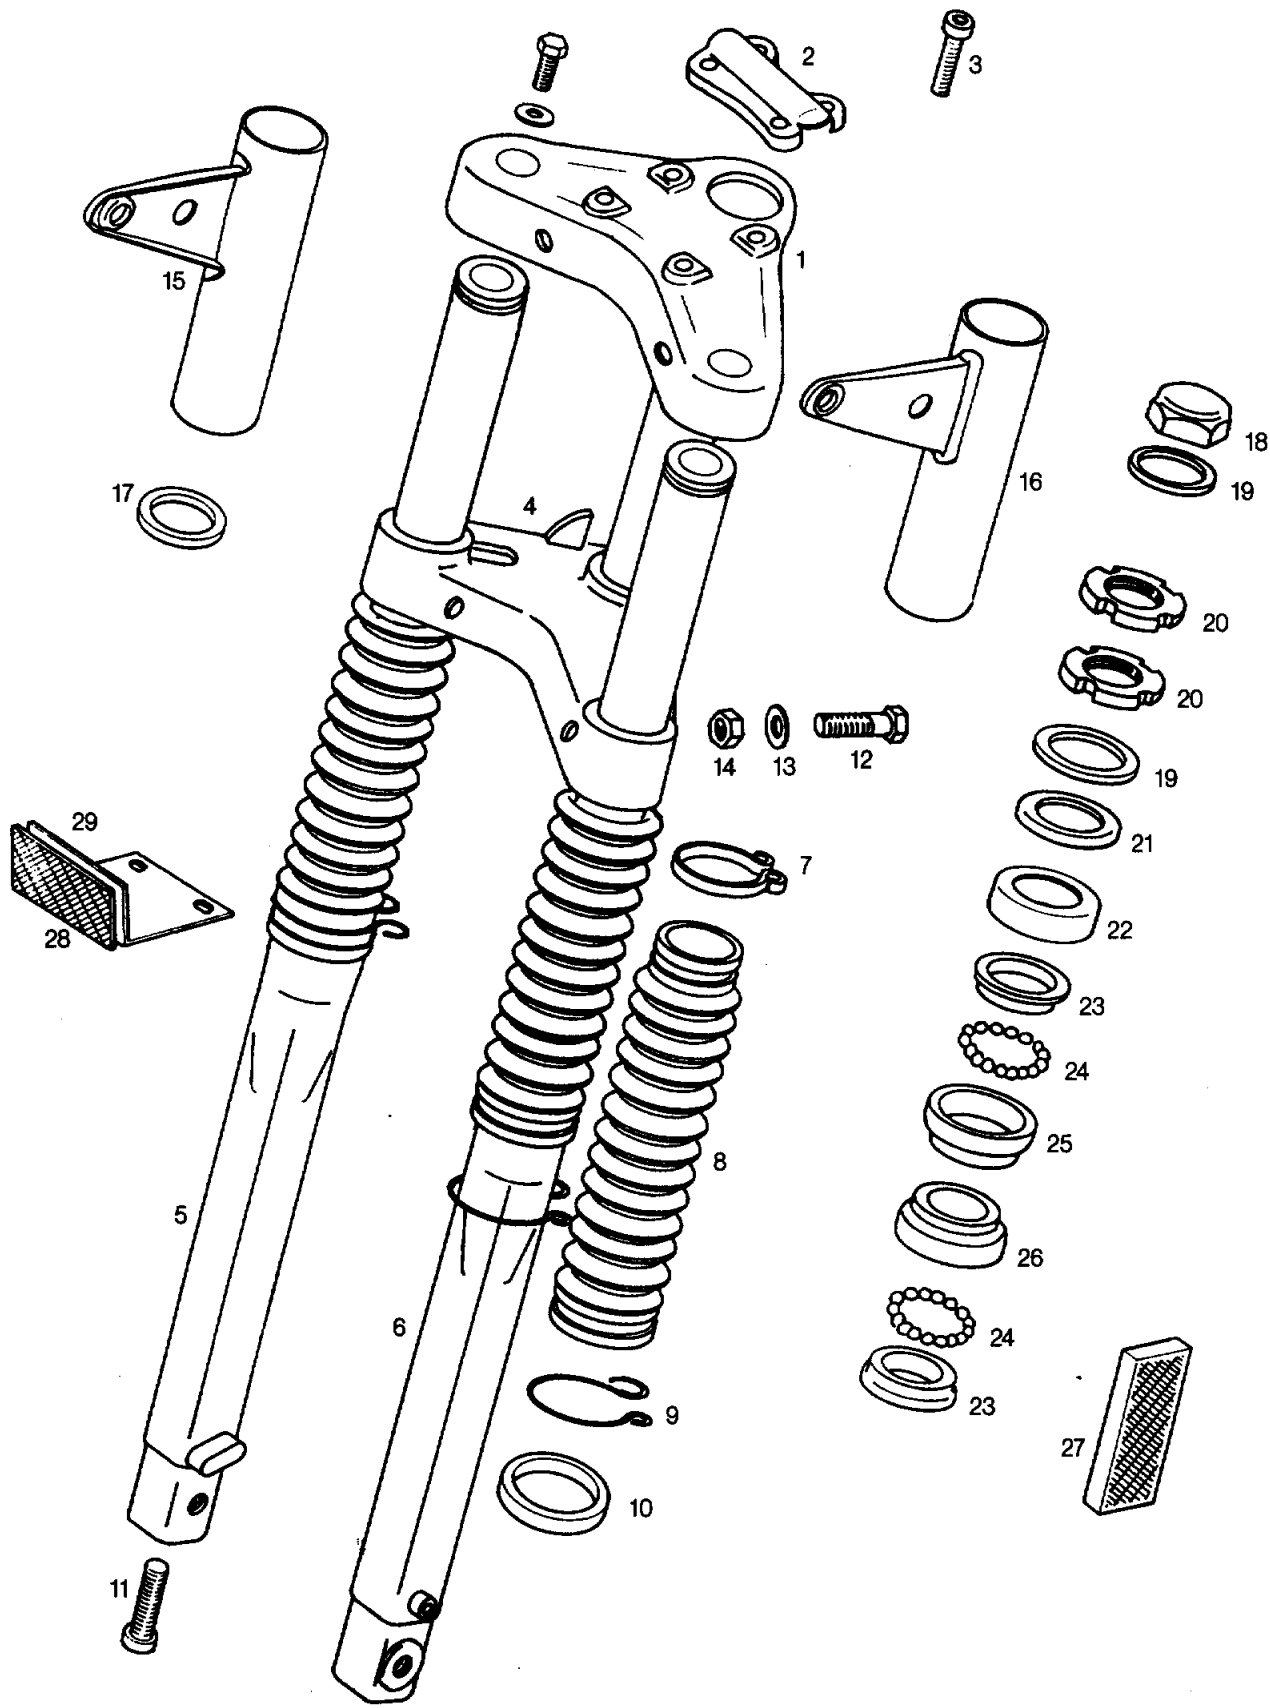

PREDNJE VILICE
FRONT FORKS
PREDNJE VILJUŠKE

ŠT.DEL	ŠIFRA	NAZIV	DESCRIPTION	OPIS	D
-	226825	PREDNJE VILICE KPL (z deli 1-14)	FRONT FORKS CPL 1-14	PREDNJE VILJUŠKE KPL 1-14	1
1	226831	ZGORNJA VILIČNA VEZ	TOP YOKE	GORNJA VEZA VILJUŠKE	1
2	226782	SPONA KRMILA	HANDLEBAR CLAMP	SPONA UPRAVLJAČA	2
3	026573	VIJAK M7x65 (imbus)	SCREW M7X65	VIJAK M7x65 (imbus)	4
4	226783	SPODNJA VILIČNA VEZ	LOWER YOKE	DONJA VEZA VILJUŠKE	4
5	226829	DESNA NOGA PREDNIH VILIC KPL	RH FORK LEG CPL	DESNA NOGA VILJUŠKE KPL	4
6	226830	LEVA NOGA PREDNIH VILIC KPL	LH FORK LEG CPL	LEVA NOGA VILJUŠKE	1
7	226786	OBJEMKA D30	CLAMP	OBUJMICA	2
8	226787	ROKAVNIK	RUBBER PROTECTION	GUMENI ŠTITNIK	2
9	226788	OBJEMKA D50	CLAMP D50	OBUJMICA	2
10	226789	TESNILNI OBROČ R-28x40x7	SEALING RING 28X40X7	ZAPTIVNI PRSTEN 28X40X7	4
11	026586	VIJAK M8x35 (IMBUS)	SCREW M8X35	VIJAK M8X35	2
12	025238	VIJAK M8x35	SCREW M8X55	VIJAK M8X55	2
13	031510	PODLOŽKA 6	WASHER 6	PODLOŠKA 6	4
14	031077	MATICA M8	NUT 8	MATICA 8	2
15	226824	DESNI NOSILEC +AROMETA - LAKIRANO ČRNO	LAMP HOLDER RH (PAINT)	DESNI NOSAČ FARA LAKIRAN	1
16	226827	LEVI NOSILEC +AROMETA - LAKIRANO ČRNO	LAMP HOLDER LH (PAINT)	LEVI NOSAČ FARA LAKIRAN	1
17	229339	OBROČ GUMIJASTI	RING	OBRUČ	4
18	219349	KROVNA MATICA	STERING NUT	GORNJA MATICA	1
19	206701	PODLOŽKA (S 0,7)	WASHER	PODLOŠKA	2
-	227470	GARNITURA LEŽAJEV PRED. VILIC (z deli 20-26)	SET OF BEARINGS (WITH 28-34)	GARNITURA LEŽAJEVA (sa delovima 28-34)	1
20	200717	UTORNA MATICA	NUT	MATICA	2
21	222848	PODLOŽKA (S 2)	WASHER	PODLOŠKA	1
22	200715	VAROVALNI OBROČ	PROTECTIVE COVER	ZASTITNI POKLOPAC	1
23	200714	LEŽAJNI KONUS	STEERING BEARING CONE	KONUS LEŽAJA	2
24	044535	KROGLICA D5	BALL 5	KUGLICA 5	42
25	223155	ZGORNJA LEŽAJNA SKODELICA	BEARING CUP TOP	GORNJA ČINILJA LEŽAJA	1
26	223157	SPODNJA LEŽAJNA SKODELICA	BEARING CUP BOTTOM	DONJA ČINILJA LEŽAJA	1
27	226302	ODSEVNIK AMBRA	CATEDIOPTER	MAČJE OKO - ČILIBAR	2
28	227942	ODSEVNIK BEL	CATEDIOPTER	MAČJE OKO - BELO	1
29	226682	NOSILEC ODSEVNIKA - LAKIRAN ČRNO	CATEDIOPTER HOLDER	NOSAČ MAČJEG OKA - CRNI	1
30	026331	VIJAK M12X25	SCREW M12X25	VIJAK M12X25	2
31	044157	PODLOŽKA 12	WASHER 12	PODLOŠKA 12	2