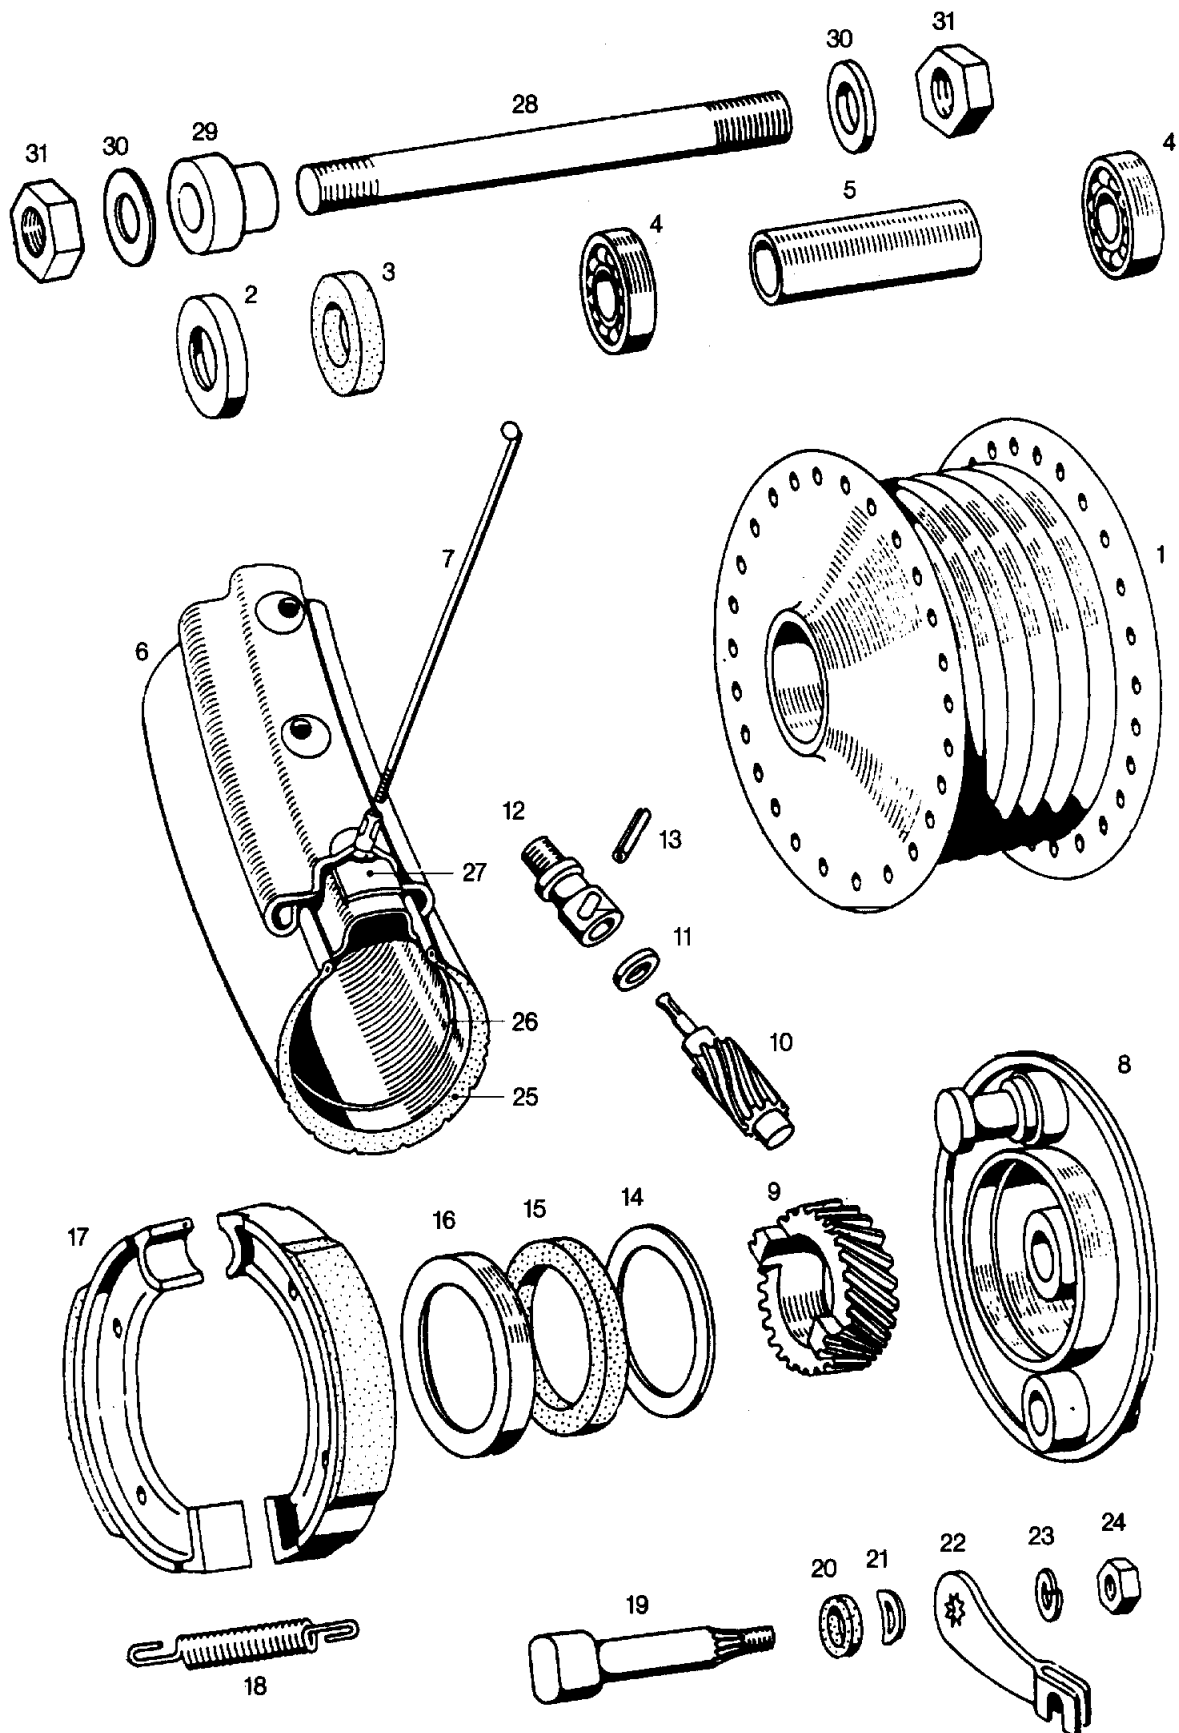

PREDNJE KOLO
FRONT WHEEL
PREDNJI TOČAK

ŠT.DEL	ŠIFRA	NAZIV	DESCRIPTION	OPIS	A	B	C	D
-	221771	PREDNJE KOLO S KPL (z deli 1-27)	FRONT WHEEL CPL 1-27	PREDNJI TOČAK KPL 1-27	1	1	1	1
-	221200	PREDNJE KOLO BREZ PL. (z deli 1-24)	FRONT WHEEL 1-24	PREDNJI TOČAK 1-24	1	1	1	1
1	221202	PREDNJE PESTO	FRONT WHEEL HUB	GLAVČINA PREDNJEG TOČKA	1	1	1	1
-	221201	PREDNJE PESTO KPL (z deli 1-7)	FRONT WHEEL HUB	GLAVČINA PREDNJEG TOČKA 1-7	1	1	1	1
2	205899	OKROV TESNILA	DUST COVER	KUČIŠTE ZAPTIVKE	1	1	1	1
3	205901	POLSTEN OBROČ	FELT RING	FILCANI KOLUT	1	1	1	1
4	044225	KROGLIČNI LEŽAJ 12x32x10	BALL BEARING 12X32X10	KUGLIČNI LEŽAJ 12X32X10-Z	2	2	2	2
5	205898	DISTANČNA CEV	DISTANCE TUBE	ODSTOJNA CEV	1	1	1	1
6 a	221674	PLATIŠČE 1,50Ax18	RIM 1,5X18	NAPLATAK TOČKA 1,5X18	1	1	.	.
6 b	226798	PLATIŠČE 1,50Ax18	RIM 1,5X18	NAPLATAK TOČKA 1,5X18	.	.	1	1
7 a	221396	ŠPICA S PRIVOJKO (D 2,75 mm)	SPOKE WITH NIPPLE D2,75	ŽBICA D 2,75	36	36	.	.
7 b	226799	ŠPICA S PRIVOJKO (D 3,00 mm)	SPOKE WITH NIPPLE D3,00	ŽBICA D 3,00	.	.	36	36
8	221204	NOSILNA PLOŠČA	BRAKE PLATE FRONT (with speedometer drive)	PREDNJA NOSEČA PLOČA (s pogonom brzinomera)	1	1	1	1
-	221203	NOSILNA PLOŠČA KPL (z deli 8-24)	BRAKE PLATE FRONT CPL (with 10-18,25-32)	PREDNJA NOSEČA PLOČA KPL (sa 10-18, 25-32)	1	1	1	1
9	201056	GONILNO VIJAČNO KOLO	DRIVING WHEEL	POGONSKI NAZUBLJENI KOLLUT	1	1	1	1
10	205748	GNANO VIJAČNO KOLO	DRIVEN WHEEL	NAZUBLJENA POGONSKA OSOVINA	1	1	1	1
11	201052	PODLOŽKA	WASHER	PODLOŠKA	1	1	1	1
12	205757	PRIKLJUČEK	CONNECTION	PRIKLJUČNI DEO	1	1	1	1
13	037044	ZATIČ D5x24	PIN D5X25	ČIVJA D5X25	1	1	1	1
14	205736	PODLOŽKA	WASHER	PODLOŠKA	1	1	1	1
15	205936	POLSTEN OBROČ	FELT RING	FILCANI KOLUT	1	1	1	1
16	205875	OKROV TESNILA	GASKET CRANKASE	KUČIŠTE ZAPTIVKE	1	1	1	1
17	211072	ZAVORNA ČELJUST KPL (z delom 18)	BRAKE SHOE PAIR (with 18)	ČELJUST KOČNICE KPL (s delom 18)	1	1	1	1
18	205877	VZMET	SPRING	OPRUGA	2	2	2	2
19	201356	RAZPIRALO	BRAKE CAM	ODSTOJNIK RAZUPIRAČ	1	1	1	1
20	200239	GUMIJASTA PODLOŽKA	GASKET	ZAPTIVKA	1	1	1	1
21	200251	VZMETNA PODLOŽKA	SPRING WASHER	ELASTIČNA PODLOŠKA	1	1	1	1
22	221213	ZAVORNI VZVOD	BRAKE LEVER	RUČICA KOČNICE	1	1	1	1
23	031847	PODLOŽKA 88	WASHER 88	PODLOŠKA 88	1	1	1	1
24	031124	MATICA M8x1	NUT MBX1	MATICA M8X1	1	1	1	1
25	295053	PNEVMATIKA 2.50 - 18	TYRE 2.50-18	GUMA 2,50-18	1	1	1	1
26	044942	ZRAČNICA 2 1/2 - 18	INNER TUBE 2 1/2 - 18	UNUTRŠNJA GUMA 2 1/2-18	1	1	1	1
27	044944	GUMIJASTI VLOŽEK	RIM TAPE	GUMENI ULOŽAK	1	1	1	1
28	221126	VTIČNA OS	AXLE	OSOVINA	1	1	.	.
28	219159	VTIČNA OS	AXLE	OSOVINA	.	.	1	1
29	226096	DISTANČNA PUŠA	DISTANCE BUSH	ODSTOJNA CEV	1	1	1	1
30	031935	PODLOŽKA 12	WASHER 12	PODLOŠKA 12	4	4	4	4
31	206498	MATICA M12x1	NUT	MATICA	2	2	2	2