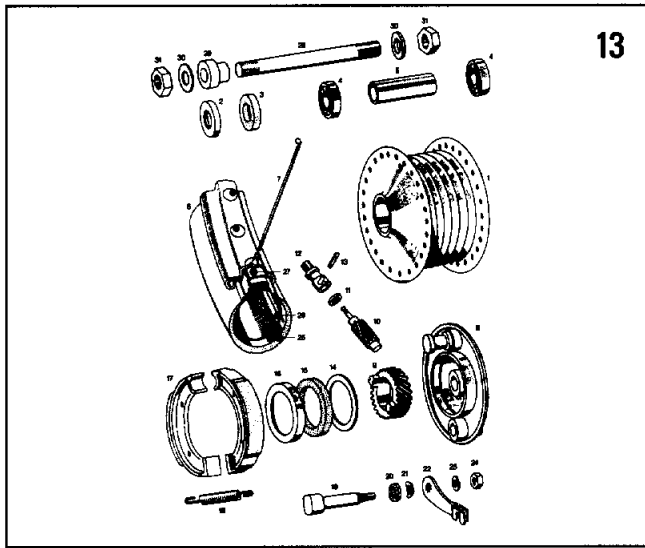

www.obnovi-si.si