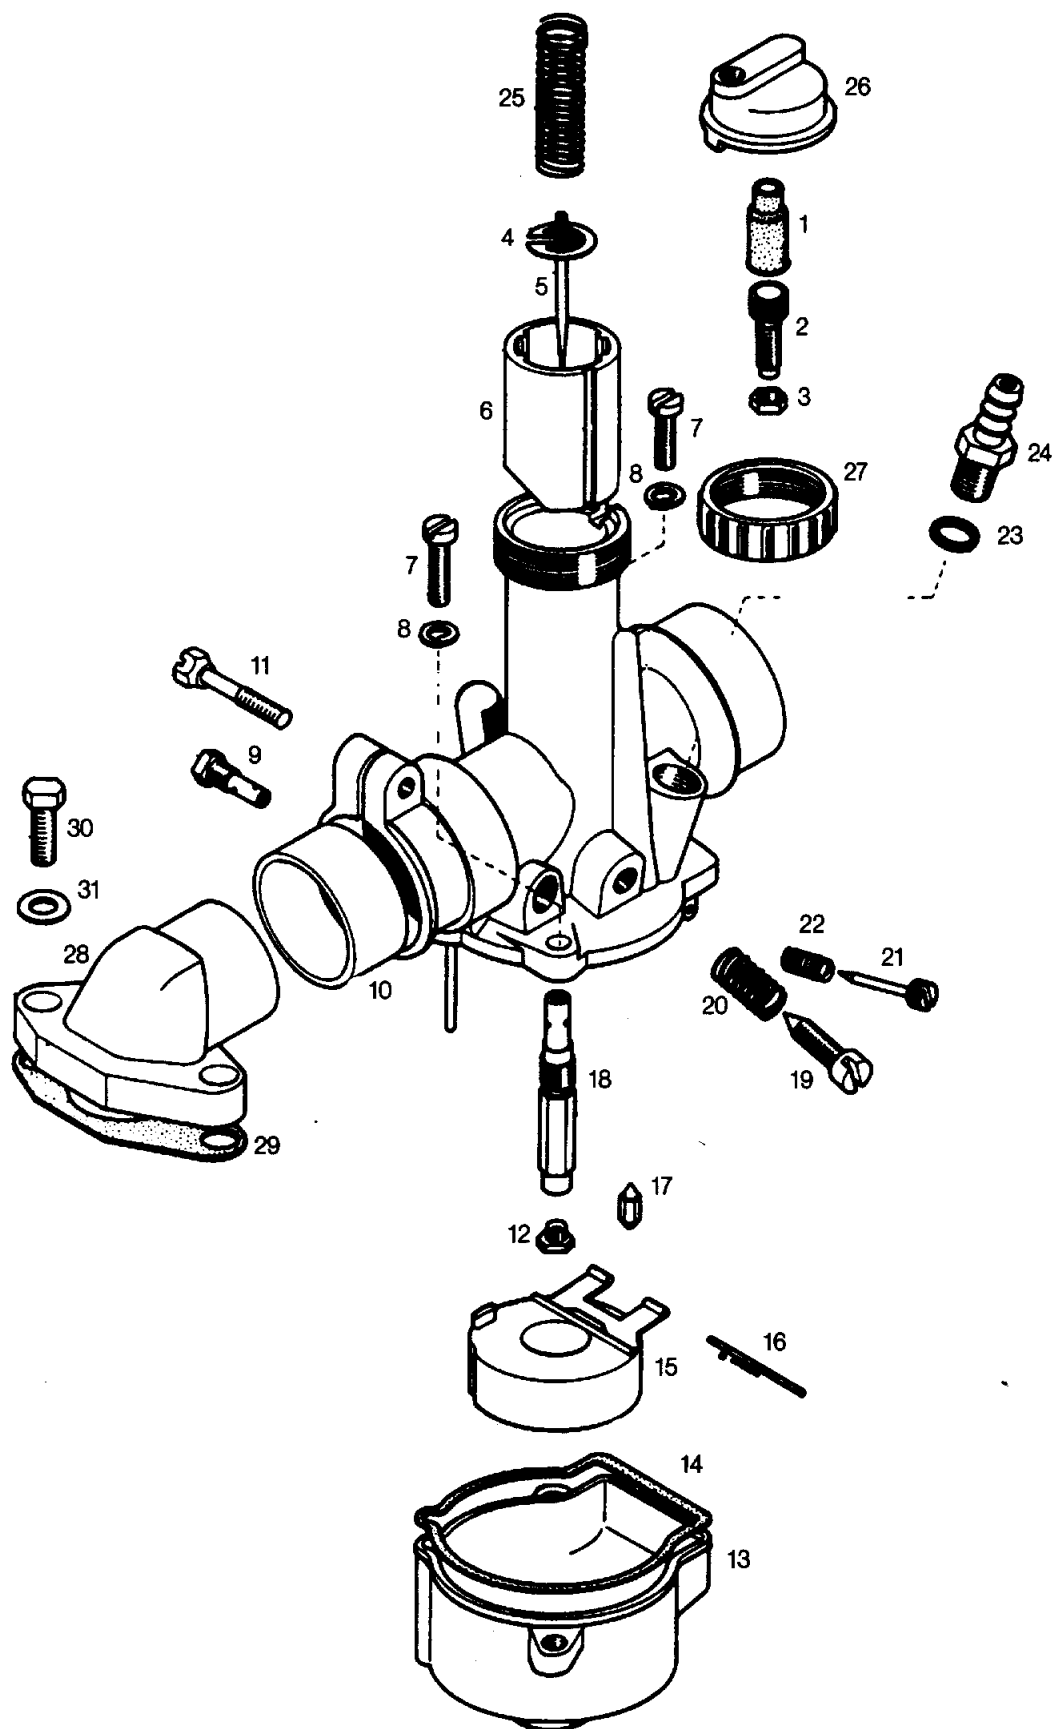

UPLINJAČ
CARBURETTOR
KARBURATOR

ŠT.DEL	ŠIFRA	NAZIV	DESCRIPTION	OPIS	D
-	226635	UPLINJAČ BING 1/18/110	CARBURETTOR BING 1/18/110	KARBURATOR BING 1/18/110	1
1	219015	GUMJASTI TULEC	RUBBER	GUMENA KAPA	1
2	219016	NASTAVNI VIJAK	ADJUSTING SCREW	VIJAK ZA REGULACIJU	1
3	219017	MATICA M7X0,75	NUT M7X0,75	MATICA M7X0,75	1
4	208035	VAROVALKA	SAFETY FUSE	OSIGURAČ	1
5	208034	IGLA	NEEDLE	IGLA	1
6	219018	DRSNIK	THROTTLE VALVE	KLIZAČ	1
7	027055	VIJAK M4X16	SCREW M4X16	VIJAK M4X16	2
8	031972	PODLOŽKA A4	WASHER	PODLOŠKA	2
9	208042	ŠOBA PROSTEGA TEKA 40	MAIN JET 40	DIZNA 40	1
10	219019	VODILNA PUŠA	BUSH		1
11	208043	VIJAK	SCREW	VIJAK	1
12	226637	GLAVNA ŠOBA 95	MAIN JET 95	DIZNA 95	1
13	219022	LONČEK	FLOAT CHAMBER	LONAC PLOVKA	1
14	219026	TESNILO LONČKA	GASKET	ZAPTIVKA	1
15	208022	PLOVEC	FLOAT	PLOVAK	1
16	208021	OS PLOVCA	PIN	OSOVINICA	1
17	208030	IGLA PLOVCA	NEEDLE FLOAT	IGLA PLOVKA	1
18	219025	RAZPRŠILNA ŠOBA	MAIN JET	DIZNA	1
19	219024	VIJAK PROSTEGA TEKA	IDLE ADJUSTING SCREW	VIJAK ZA REGULACIJU ZRAKA	1
20	208041	VZMET	SPRING	OPRUGA	1
21	219023	VIJAK ZRAKA	AIR SCREW	VIJAK ZRAKA	1
22	208025	VZMET	SPRING	OPRUGA	1
23	044584	TESNILNA PODLOŽKA	SEALING WASHER	ZAPTIVNA PODLOŠKA	1
24	201584	CEVNI PRIKLJUČEK	FUEL INLET	CEVNI PRIKLJUČAK	1
25	208033	VZMET	SPRING	OPRUGA	1
26	219021	POKROVČEK	COVER	POKLOPAC	1
27	208039	OBJEMNA MATICA	NUT	MATICA	1
28	215209	SESALNA CEV	INTAKE TUBE	USISNA CEV	1
29	227146	SESALNO TESNILO	GASKET INTAKE TUBE	USISNA ZAPTIVKA	1
29	226821	SESALNO TESNILO S PODLOŽKO	GASKET INTAKE TUBE WITH WASHER	ZAPTIVKA SA PODLOŠKOM	1
30	026304	VIJAK M7X25	SCREW M7X25	VIJAK M7X25	2
31	044154	PODLOŽKA 7	WASHER 7	PODLOŠKA 7	2