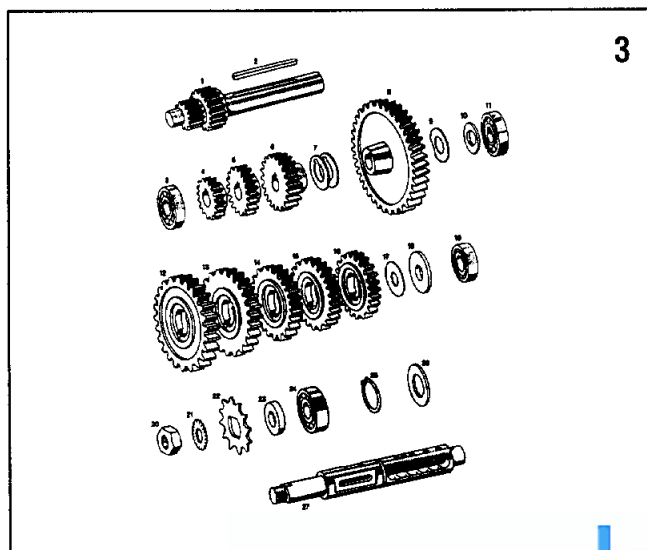

OKVIR, REZERVOAR, NIHAJNE VILICE FRAME, FUEL TANK, SWING ARM RAM, REZERVAR, ZADNJE VILJUŠKE	9	9	9	9
SEDEŽ, BLATNIK, POKROVI SEAT, FENDERS, COVERS SEDIŠTE, BLATOBRA NI, POKLOPCI	10	10	10	10
PREDNJE VILICE FRONT FORKS PREDNJE VILJUŠKE	11	11a	.	.
PREDNJE VILICE FRONT FORKS PREDNJE VILJUŠKE	.	.	11a	.
PREDNJE VILICE FRONT FORKS PREDNJE VILJUŠKE	.	.	.	11b
KRMILO, ROČAJI, BOVDEN VLEKI, MER. HITR. HANDLEBAR, CONTROLS, CABLES, SPEEDOMETER UPRAVLJAČ, RUČICE, SAJLE, BRZINOMER	12	12	.	.
KRMILO, ROČAJI, BOVDEN VLEKI, MER. HITR. HANDLEBAR, CONTROLS, CABLES, SPEEDOMETER UPRAVLJAČ, RUČICE, SAJLE, BRZINOMER	.	.	12a	12a
PREDNJE KOLO FRONT WHEEL PREDNJI TOČAK	13	13	13	13
ZADNJE KOLO REAR WHEEL ZADNJI TOČAK	14	14	14	14
ELEKTRIČNA OPREMA ELECTRICAL PARTS ELEKTRIČNA OPREMA	15	15	15	15