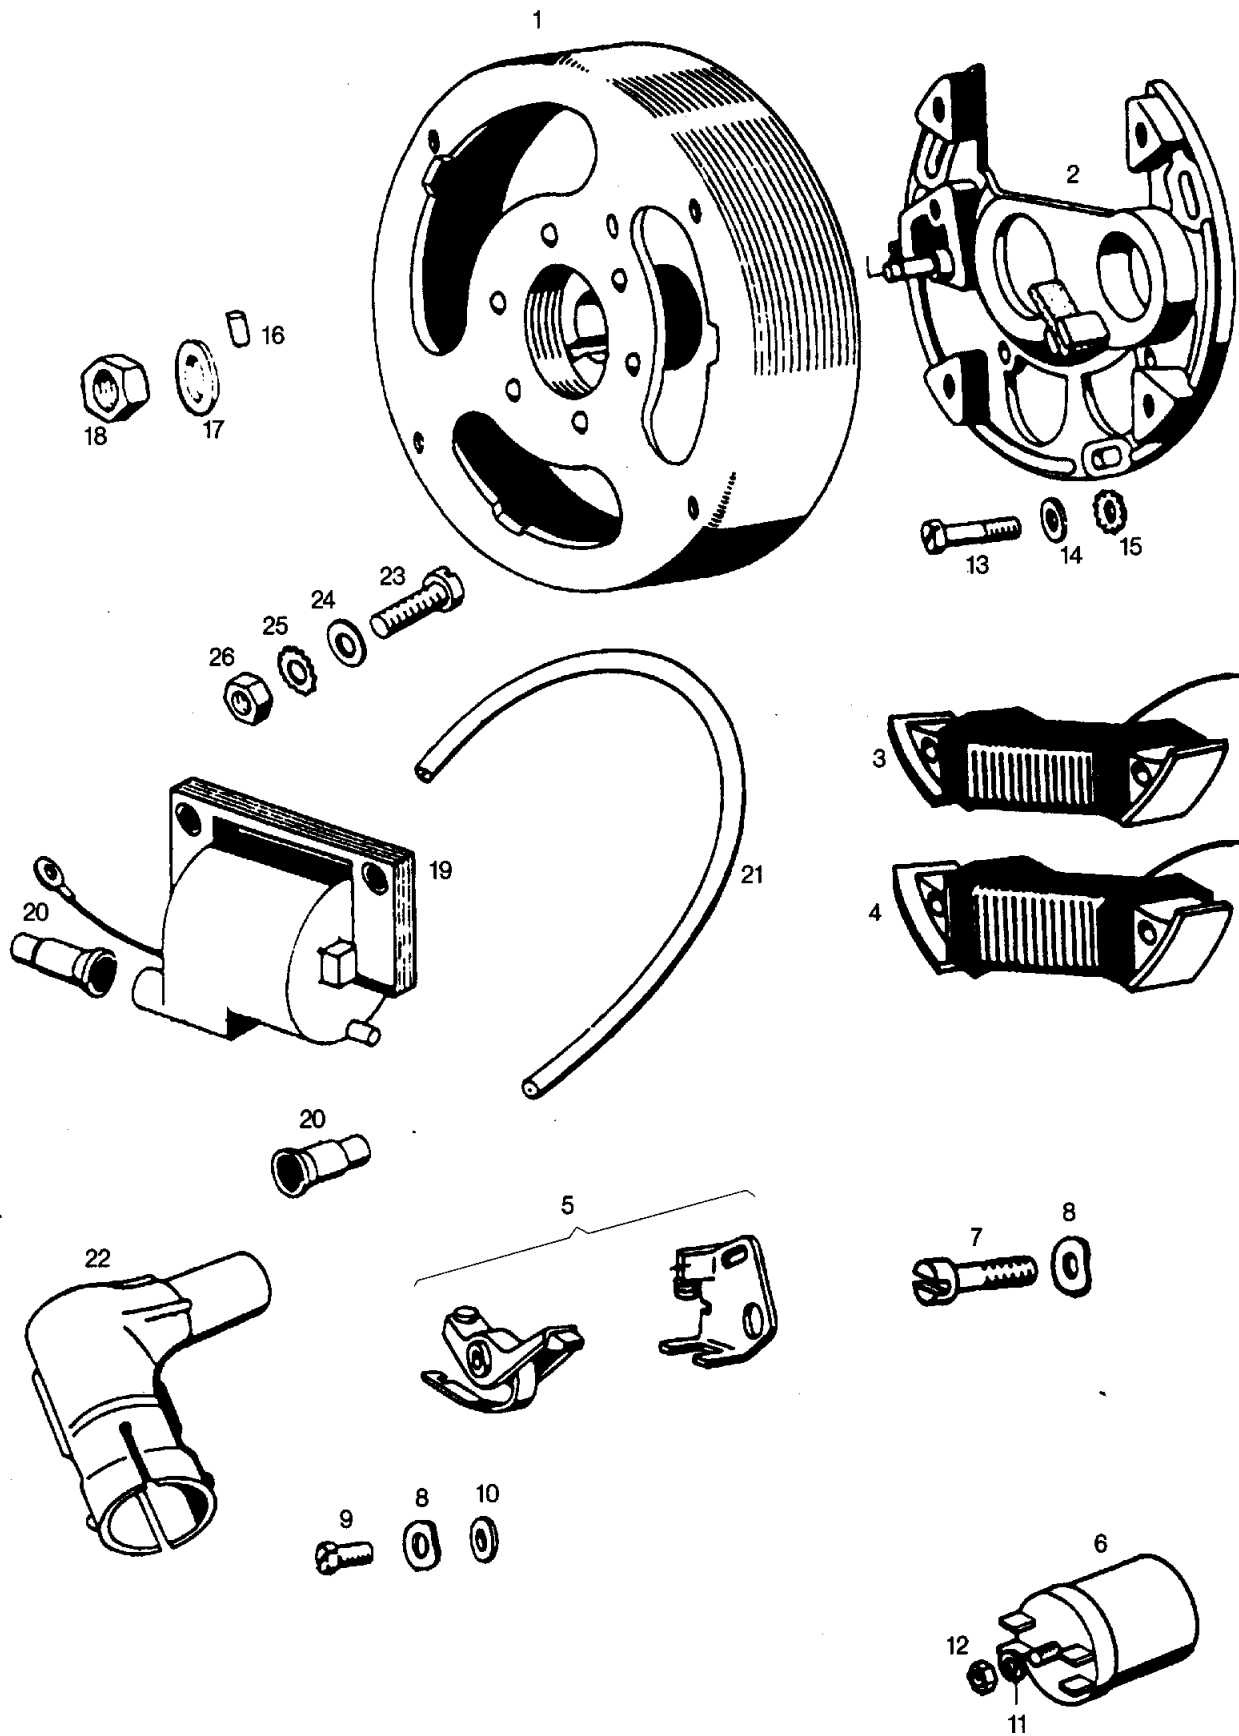

VŽIGALNIK
MAGNETO ASSEMBLY
SISTEM PALJENJA

ŠT.DEL	ŠIFRA	NAZIV	DESCRIPTION	OPIS	A
-	222010	MAGNETNI VŽIGALNIK 50W ISKRA	MAGNETO ASSEMBLY 50 W	MAGNETNI INDUKTOR 50W ISKRA	1
1	223176	VZTRAJNIK	FLYWHEEL	ZAMAJAC	1
2	223168	NOSILNA PLOŠČA KPL (z deli 3-12)	BASE PLATE CPL 3-12	NOSEČA PLOČA KPL (sa delovima 3-12)	1
3	223169	PRIMARNO NAVITJE	COIL	PRIMARNI NAMOTAJ	1
4	223170	NAVITJE ZA RAZSVETLJAVO	LIGHTING COIL	NAMOTAJ ZA OSVETLJENJE	1
5	223164	PREKINJEVALNIK	CONTACT BREAKER	PLATINSKA DUGMAD	1
6	223166	KONDENZATOR	CONDENSER	KONDENZATOR	1
7	027056	VIJAK M4X20	SCREW M4X20	VIJAK M4X20	4
8	031866	PODLOŽKA A4	WASHER A4	PODLOŠKA A4	5
9	044801	VIJAK A4X10	SCREW A4X10	VIJAK A4X10	1
10	031930	PODLOŽKA 4	WASHER 4	PODLOŠKA 4	1
11	031942	PODLOŽKA B3	WASHER B3	PODLOŠKA B3	1
12	031071	MATICA M3	NUT M3	MATICA M3	1
13	027205	VIJAK M4X14	SCREW M4X14	VIJAK M4X14	3
14	031507	PODLOŽKA A4	WASHER A4	PODLOŠKA A4	3
15	031899	PODLOŽKA B4	WASHER B4	PODLOŠKA B4	3
16	200048	VALJČEK	ROLLER	VALJAK	1
17	030084	KROŽNIKASTA VZMET	SPRING	TANJIRASTA OPRUGA	1
18	215487	MATICA	NUT	MATICA	1
19	219509	VŽIGALNA TULJAVA	IGNITION COIL	NAMOTAJ PALJENJA	1
20	210175	ŠČITNI TULEC	RUBBER	ZAŠTITNA KAPICA	2
21	044528	VŽIGALNI KABEL (m)	CABLE (m)	KABL ZA SVEČICU (m)	0,2
22	206116	KAPICA SVEČKE	SPARK PLUG CAP	KAPA SVEČICE	1
23	027068	VIJAK M5X20	SCREW M5X20	VIJAK M5X20	2
24	031931	PODLOŽKA 5	WASHER 5	PODLOŠKA 5	2
25	031990	PODLOŽKA A5	WASHER A5	PODLOŠKA A5	2
26	031074	MATICA M5	NUT M5	MATICA M5	3