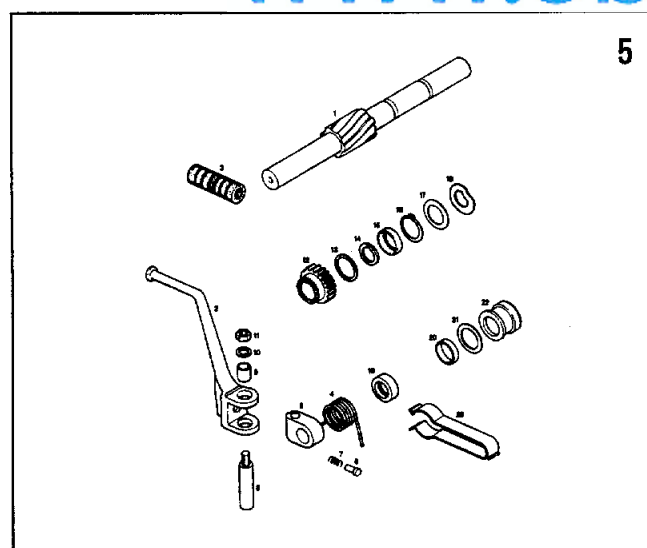

OKVIR, REZERVOAR, NIHAJNE VILICE FRAME, FUEL TANK, SWING ARM RAM, REZERVAR, ZADNJE VILJUŠKE	9	9	9	9
SEDEŽ, BLATNIK, POKROVI SEAT, FENDERS, COVERS SEDIŠTE, BLATOBRA NI, POKLOPCI	10	10	10	10
PREDNJE VILICE FRONT FORKS PREDNJE VILJUŠKE	11	11a	.	.
PREDNJE VILICE FRONT FORKS PREDNJE VILJUŠKE	.	.	11a	.
PREDNJE VILICE FRONT FORKS PREDNJE VILJUŠKE	.	.	.	11b
KRMILO, ROČAJI, BOVDEN VLEKI, MER. HITR. HANDLEBAR, CONTROLS, CABLES, SPEEDOMETER UPRAVLJAČ, RUČICE, SAJLE, BRZINOMER	12	12	.	.
KRMILO, ROČAJI, BOVDEN VLEKI, MER. HITR. HANDLEBAR, CONTROLS, CABLES, SPEEDOMETER UPRAVLJAČ, RUČICE, SAJLE, BRZINOMER	.	.	12a	12a
PREDNJE KOLO FRONT WHEEL PREDNJI TOČAK	13	13	13	13
ZADNJE KOLO REAR WHEEL ZADNJI TOČAK	14	14	14	14
ELEKTRIČNA OPREMA ELECTRICAL PARTS ELEKTRIČNA OPREMA	15	15	15	15